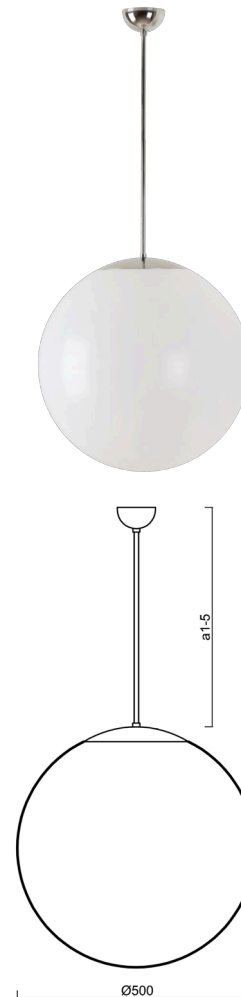

ISIS P4 PM

Kód produktu: ISI64547

Typ: LED-5L07E900Z11/PM4/a3 NL 4K##

Krátký popis svítidla: Nerez leštěné závěsné LED svítidlo ON/OFF a PMMA stínidlo.

Technické

Typy svítidel	Klasické on/off
Typ montáže	závěsné - tyč
Materiál základny	nerez ocel
Materiál stínidla	lesklý polymethylmetakrylát
Barva základny	nerez leštěná
Barva stínidla	bílá
Držení stínidla	ocelový držák
Umístění montáže	strop
Šířka	500 mm
Délka	500 mm
Výška	500 mm
Průměr	Ø 500 mm
Délka závěsu	600 mm
Montážní otvor	none
Kabelový vstup	není
Energetická třída	D
Rázová pevnost	IK06
Provozní teplota	od -20°C do +30°C

Elektrické

Příkon	41 W
Stupeň krytí	IP40
Objímka	LED modul
Svorkovnice	není
Počet svítidel na jistič B10A	35 ks
Počet svítidel na jistič B16A	65 ks
Počet svítidel na jistič C10A	35 ks
Počet svítidel na jistič C16A	65 ks

Světelné

Světelný tok svítidla	6120 lm
Světelný tok zdroje	6960 lm
Měrný výkon	149 lm/W
Teplota	4000 K
Životnost LED L80/B10	100000 hod
CRI	Ra80
MacAdam	3
Fotobiologická bezpečnost svítidla dle EN 62471 (Blue light hazard)	Risk group 0

Eulum data pro výpočtové programy jsou k dispozici na www.osmont.cz.