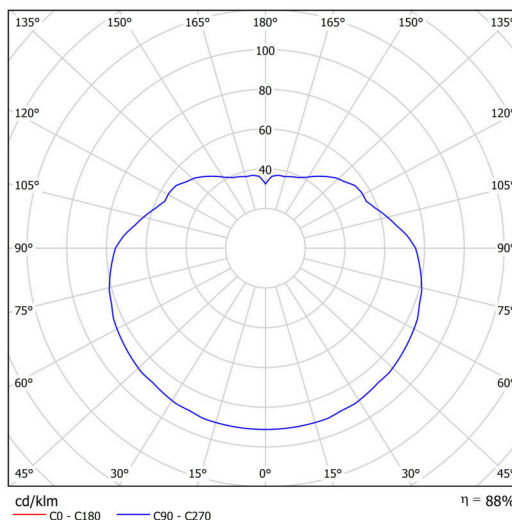

ISIS P4 PM

Kód produktu: ISI64546

Typ: LED-5L07E900Z11/PM4/a2 NL 4K##

Krátký popis svítidla: Nerez leštěné závěsné LED svítidlo ON/OFF a PMMA stínidlo.

Technické

Typy svítidel	Klasické on/off
Typ montáže	závěsné - tyč
Materiál základny	nerez ocel
Materiál stínidla	lesklý polymethylmetakrylát
Barva základny	nerez leštěná
Barva stínidla	bílá
Držení stínidla	ocelový držák
Umístění montáže	strop
Šířka	500 mm
Délka	500 mm
Výška	500 mm
Průměr	Ø 500 mm
Délka závěsu	400 mm
Montážní otvor	none
Kabelový vstup	není
Energetická třída	D
Rázová pevnost	IK06
Provozní teplota	od -20°C do +30°C

Elektrické

Příkon	41 W
Stupeň krytí	IP40
Objímka	LED modul
Svorkovnice	není
Počet svítidel na jistič B10A	35 ks
Počet svítidel na jistič B16A	65 ks
Počet svítidel na jistič C10A	35 ks
Počet svítidel na jistič C16A	65 ks

Světelné

Světelný tok svítidla	6120 lm
Světelný tok zdroje	6960 lm
Měrný výkon	149 lm/W
Teplota	4000 K
Životnost LED L80/B10	100000 hod
CRI	Ra80
MacAdam	3
Fotobiologická bezpečnost svítidla dle EN 62471 (Blue light hazard)	Risk group 0

Eulum data pro výpočtové programy jsou k dispozici na www.osmont.cz.