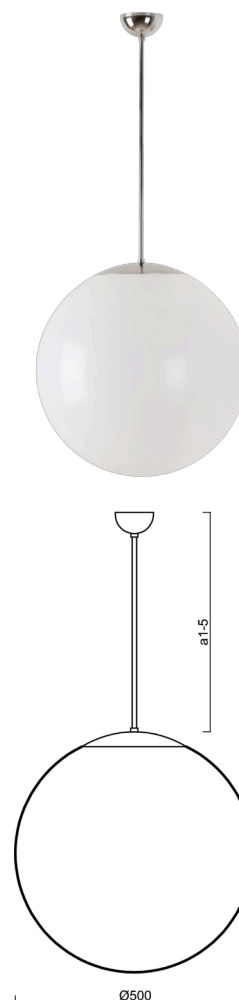

ISIS P4 PM

Kód produktu: ISI64546

Typ: LED-5L07E900Z11/PM4/a2 NL 4K##

Krátký popis svítidla: Nerez leštěné závěsné LED svítidlo ON/OFF a PMMA stínidlo.

Technické

Typy svítidel	Klasické on/off
Typ montáže	závěsné - tyč
Materiál základny	nerez ocel
Materiál stínidla	lesklý polymethylmetakrylát
Barva základny	nerez leštěná
Barva stínidla	bílá
Držení stínidla	ocelový držák
Umístění montáže	strop
Šířka	500 mm
Délka	500 mm
Výška	500 mm
Průměr	Ø 500 mm
Délka závěsu	400 mm
Montážní otvor	none
Kabelový vstup	není
Energetická třída	D
Rázová pevnost	IK06
Provozní teplota	od -20°C do +30°C

Elektrické

Příkon	41 W
Stupeň krytí	IP40
Objímka	LED modul
Svorkovnice	není
Počet svítidel na jistič B10A	35 ks
Počet svítidel na jistič B16A	65 ks
Počet svítidel na jistič C10A	35 ks
Počet svítidel na jistič C16A	65 ks

Světelné

Světelný tok svítidla	6120 lm
Světelný tok zdroje	6960 lm
Měrný výkon	149 lm/W
Teplota	4000 K
Životnost LED L80/B10	100000 hod
CRI	Ra80
MacAdam	3
Fotobiologická bezpečnost svítidla dle EN 62471 (Blue light hazard)	Risk group 0

Eulum data pro výpočtové programy jsou k dispozici na www.osmont.cz.