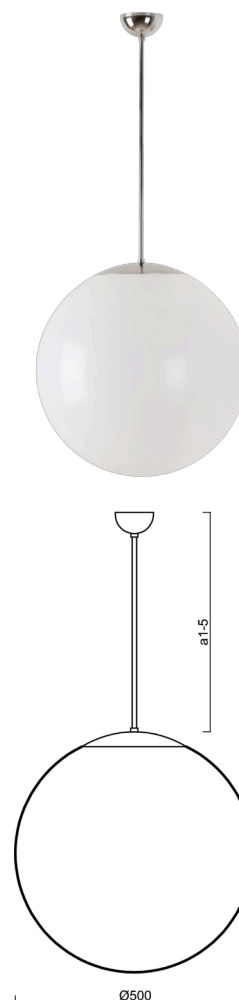

ISIS P4 PM

Kód produktu: ISI64545

Typ: LED-5L07E900Z11/PM4/a1 NL 4K##

Krátký popis svítidla: Nerez leštěné závěsné LED svítidlo ON/OFF a PMMA stínidlo.

Technické

Typy svítidel	Klasické on/off
Typ montáže	závěsné - tyč
Materiál základny	nerez ocel
Materiál stínidla	lesklý polymethylmetakrylát
Barva základny	nerez leštěná
Barva stínidla	bílá
Držení stínidla	ocelový držák
Umístění montáže	strop
Šířka	500 mm
Délka	500 mm
Výška	500 mm
Průměr	Ø 500 mm
Délka závěsu	200 mm
Montážní otvor	none
Kabelový vstup	není
Energetická třída	D
Rázová pevnost	IK06
Provozní teplota	od -20°C do +30°C

Elektrické

Příkon	41 W
Stupeň krytí	IP40
Objímka	LED modul
Svorkovnice	není
Počet svítidel na jistič B10A	35 ks
Počet svítidel na jistič B16A	65 ks
Počet svítidel na jistič C10A	35 ks
Počet svítidel na jistič C16A	65 ks

Světelné

Světelný tok svítidla	6120 lm
Světelný tok zdroje	6960 lm
Měrný výkon	149 lm/W
Teplota	4000 K
Životnost LED L80/B10	100000 hod
CRI	Ra80
MacAdam	3
Fotobiologická bezpečnost svítidla dle EN 62471 (Blue light hazard)	Risk group 0

Eulum data pro výpočtové programy jsou k dispozici na www.osmont.cz.