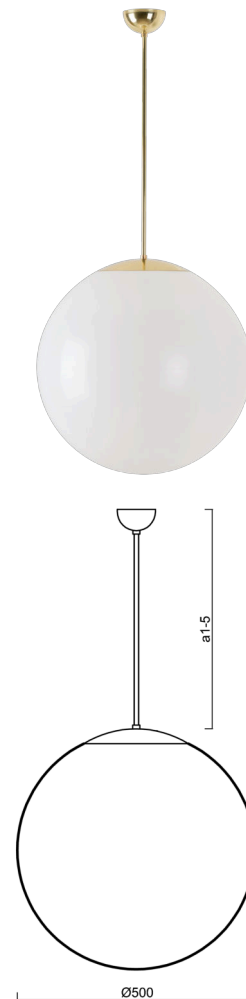

ISIS P4 PM

Kód produktu: ISI64544

Typ: LED-5L07E900Z11/PM4/a5/NK1W MS 4K##

Krátký popis svítidla: Mosazné závěsné LED svítidlo nouzové kombinované a PMMA stínidlo.

Technické

Typy svítidel	Nouzové kombinované
Typ montáže	závěsné - tyč
Materiál základny	Mosaz
Materiál stínidla	lesklý polymethylmetakrylát
Barva základny	mosaz leštěná
Barva stínidla	bílá
Držení stínidla	ocelový držák
Umístění montáže	strop
Šířka	500 mm
Délka	500 mm
Výška	500 mm
Průměr	Ø 500 mm
Délka závěsu	1000 mm
Montážní otvor	none
Kabelový vstup	není
Energetická třída	D
Rázová pevnost	IK06
Provozní teplota	od 0°C do +30°C

Elektrické

Příkon	41 W
Stupeň krytí	IP40
Objímka	LED modul
Typ baterií	NiCd
Čas nouze	3 hod
Svorkovnice	není
Počet svítidel na jistič B10A	25 ks
Počet svítidel na jistič B16A	43 ks
Počet svítidel na jistič C10A	29 ks
Počet svítidel na jistič C16A	52 ks

Světelné

Světelný tok svítidla	6120 lm
Světelný tok zdroje	6960 lm
Světelný tok zdroje v nouzovém režimu	150 lm
Měrný výkon	149 lm/W
Teplota	4000 K
Životnost LED L80/B10	100000 hod
CRI	Ra80
MacAdam	3
Fotobiologická bezpečnost svítidla dle EN 62471 (Blue light hazard)	Risk group 0

Eulum data pro výpočtové programy jsou k dispozici na