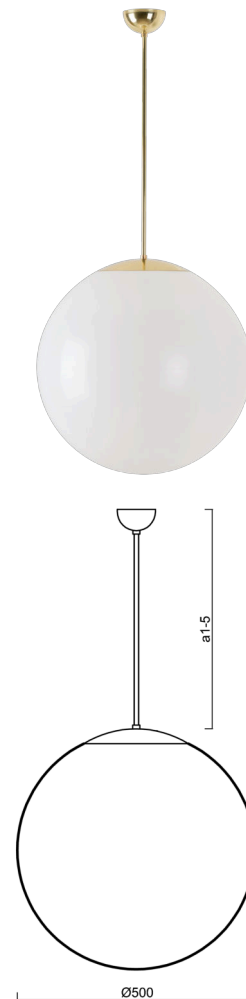

ISIS P4 PM

Kód produktu: ISI64541

Typ: LED-5L07E900Z11/PM4/a2/NK1W MS 4K##

Krátký popis svítidla: Mosazné závěsné LED svítidlo nouzové kombinované a PMMA stínidlo.

Technické

Typy svítidel	Nouzové kombinované
Typ montáže	závěsné - tyč
Materiál základny	Mosaz
Materiál stínidla	lesklý polymethylmetakrylát
Barva základny	mosaz leštěná
Barva stínidla	bílá
Držení stínidla	ocelový držák
Umístění montáže	strop
Šířka	500 mm
Délka	500 mm
Výška	500 mm
Průměr	Ø 500 mm
Délka závěsu	400 mm
Montážní otvor	none
Kabelový vstup	není
Energetická třída	D
Rázová pevnost	IK06
Provozní teplota	od 0°C do +30°C

Elektrické

Příkon	41 W
Stupeň krytí	IP40
Objemka	LED modul
Typ baterií	NiCd
Čas nouze	3 hod
Svorkovnice	není
Počet svítidel na jistič B10A	25 ks
Počet svítidel na jistič B16A	43 ks
Počet svítidel na jistič C10A	29 ks
Počet svítidel na jistič C16A	52 ks

Světelné

Světelný tok svítidla	6120 lm
Světelný tok zdroje	6960 lm
Světelný tok zdroje v nouzovém režimu	150 lm
Měrný výkon	149 lm/W
Teplota	4000 K
Životnost LED L80/B10	100000 hod
CRI	Ra80
MacAdam	3
Fotobiologická bezpečnost svítidla dle EN 62471 (Blue light hazard)	Risk group 0

Eulum data pro výpočtové programy jsou k dispozici na