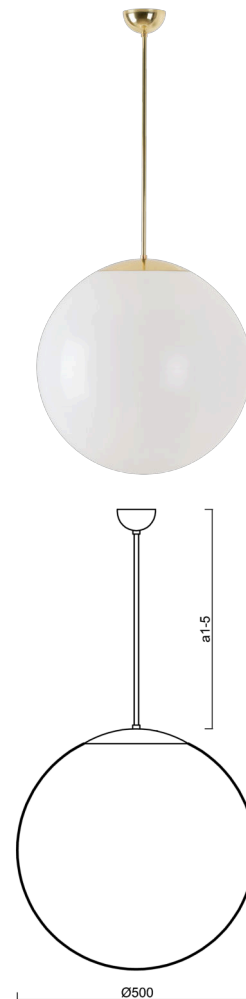

ISIS P4 PM

Kód produktu: ISI64540

Typ: LED-5L07E900Z11/PM4/a1/NK1W MS 4K##

Krátký popis svítidla: Mosazné závěsné LED svítidlo nouzové kombinované a PMMA stínidlo.

Technické

Typy svítidel	Nouzové kombinované
Typ montáže	závěsné - tyč
Materiál základny	Mosaz
Materiál stínidla	lesklý polymethylmetakrylát
Barva základny	mosaz leštěná
Barva stínidla	bílá
Držení stínidla	ocelový držák
Umístění montáže	strop
Šířka	500 mm
Délka	500 mm
Výška	500 mm
Průměr	ø 500 mm
Délka závěsu	200 mm
Montážní otvor	none
Kabelový vstup	není
Energetická třída	D
Rázová pevnost	IK06
Provozní teplota	od 0°C do +30°C

Elektrické

Příkon	41 W
Stupeň krytí	IP40
Objímka	LED modul
Typ baterií	NiCd
Čas nouze	3 hod
Svorkovnice	není
Počet svítidel na jistič B10A	25 ks
Počet svítidel na jistič B16A	43 ks
Počet svítidel na jistič C10A	29 ks
Počet svítidel na jistič C16A	52 ks

Světelné

Světelný tok svítidla	6120 lm
Světelný tok zdroje	6960 lm
Světelný tok zdroje v nouzovém režimu	150 lm
Měrný výkon	149 lm/W
Teplota	4000 K
Životnost LED L80/B10	100000 hod
CRI	Ra80
MacAdam	3
Fotobiologická bezpečnost svítidla dle EN 62471 (Blue light hazard)	Risk group 0

Eulum data pro výpočtové programy jsou k dispozici na