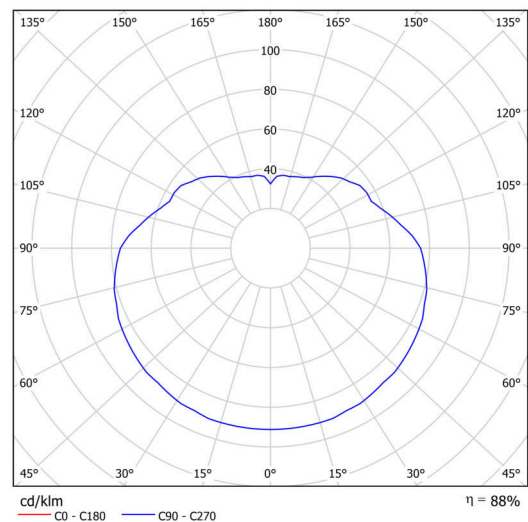

ISIS P4 PM

Kód produktu: ISI64540

Typ: LED-5L07E900Z11/PM4/a1/NK1W MS 4K##

Krátký popis svítidla: Mosazné závěsné LED svítidlo nouzové kombinované a PMMA stínidlo.

Technické

Typy svítidel	Nouzové kombinované
Typ montáže	závěsné - tyč
Materiál základny	Mosaz
Materiál stínidla	lesklý polymethylmetakrylát
Barva základny	mosaz leštěná
Barva stínidla	bílá
Držení stínidla	ocelový držák
Umístění montáže	strop
Šířka	500 mm
Délka	500 mm
Výška	500 mm
Průměr	ø 500 mm
Délka závěsu	200 mm
Montážní otvor	none
Kabelový vstup	není
Energetická třída	D
Rázová pevnost	IK06
Provozní teplota	od 0°C do +30°C

Elektrické

Příkon	41 W
Stupeň krytí	IP40
Objímka	LED modul
Typ baterií	NiCd
Čas nouze	3 hod
Svorkovnice	není
Počet svítidel na jistič B10A	25 ks
Počet svítidel na jistič B16A	43 ks
Počet svítidel na jistič C10A	29 ks
Počet svítidel na jistič C16A	52 ks

Světelné

Světelný tok svítidla	6120 lm
Světelný tok zdroje	6960 lm
Světelný tok zdroje v nouzovém režimu	150 lm
Měrný výkon	149 lm/W
Teplota	4000 K
Životnost LED L80/B10	100000 hod
CRI	Ra80
MacAdam	3
Fotobiologická bezpečnost svítidla dle EN 62471 (Blue light hazard)	Risk group 0

Eulum data pro výpočtové programy jsou k dispozici na