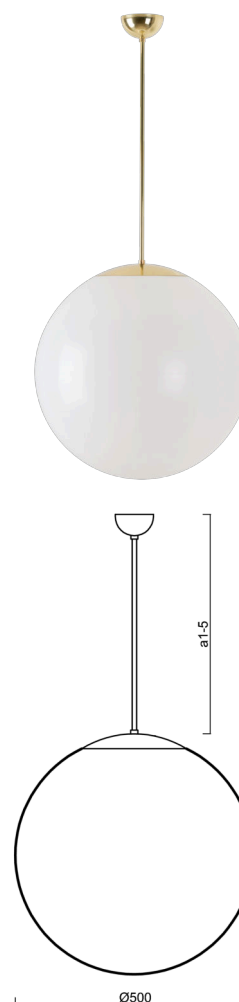

ISIS P4 PM

Kód produktu: ISI64536

Typ: LED-5L07E900Z11/PM4/a2 MS DALI 4K##

Krátký popis svítidla: Mosazné závěsné LED svítidlo DALI a PMMA stínidlo.

Technické

Typy svítidel	Stmívatelné
Typ montáže	závěsné - tyč
Materiál základny	Mosaz
Materiál stínidla	lesklý polymethylmetakrylát
Barva základny	mosaz leštěná
Barva stínidla	bílá
Držení stínidla	ocelový držák
Umístění montáže	strop
Šířka	500 mm
Délka	500 mm
Výška	500 mm
Průměr	Ø 500 mm
Délka závěsu	400 mm
Montážní otvor	none
Kabelový vstup	není
Energetická třída	D
Rázová pevnost	IK06
Provozní teplota	od -20°C do +30°C

Elektrické

Příkon	41 W
Stupeň krytí	IP40
Objímka	LED modul
Svorkovnice	není
Počet svítidel na jistič B10A	14 ks
Počet svítidel na jistič B16A	23 ks
Počet svítidel na jistič C10A	23 ks
Počet svítidel na jistič C16A	38 ks

Světelné

Světelný tok svítidla	6120 lm
Světelný tok zdroje	6960 lm
Měrný výkon	149 lm/W
Teplota	4000 K
Životnost LED L80/B10	100000 hod
CRI	Ra80
MacAdam	3
Fotobiologická bezpečnost svítidla dle EN 62471 (Blue light hazard)	Risk group 0

Eulum data pro výpočtové programy jsou k dispozici na www.osmont.cz.