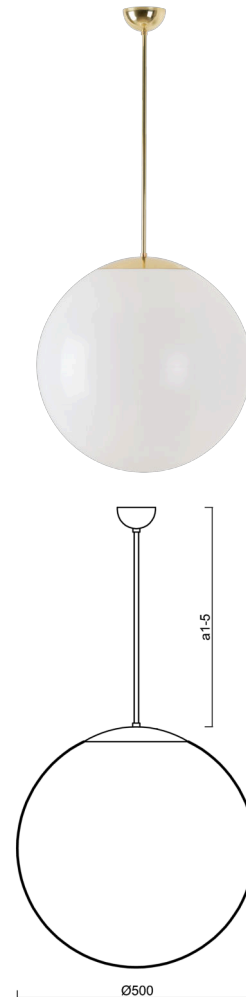

ISIS P4 PM

Kód produktu: ISI64535

Typ: LED-5L07E900Z11/PM4/a1 MS DALI 4K##

Krátký popis svítidla: Mosazné závěsné LED svítidlo DALI a PMMA stínidlo.

Technické

Typy svítidel	Stmívatelné
Typ montáže	závěsné - tyč
Materiál základny	Mosaz
Materiál stínidla	lesklý polymethylmetakrylát
Barva základny	mosaz leštěná
Barva stínidla	bílá
Držení stínidla	ocelový držák
Umístění montáže	strop
Šířka	500 mm
Délka	500 mm
Výška	500 mm
Průměr	ø 500 mm
Délka závěsu	200 mm
Montážní otvor	none
Kabelový vstup	není
Energetická třída	D
Rázová pevnost	IK06
Provozní teplota	od -20°C do +30°C

Elektrické

Příkon	41 W
Stupeň krytí	IP40
Objímka	LED modul
Svorkovnice	není
Počet svítidel na jistič B10A	14 ks
Počet svítidel na jistič B16A	23 ks
Počet svítidel na jistič C10A	23 ks
Počet svítidel na jistič C16A	38 ks

Světelné

Světelný tok svítidla	6120 lm
Světelný tok zdroje	6960 lm
Měrný výkon	149 lm/W
Teplota	4000 K
Životnost LED L80/B10	100000 hod
CRI	Ra80
MacAdam	3
Fotobiologická bezpečnost svítidla dle EN 62471 (Blue light hazard)	Risk group 0

Eulum data pro výpočtové programy jsou k dispozici na www.osmont.cz.