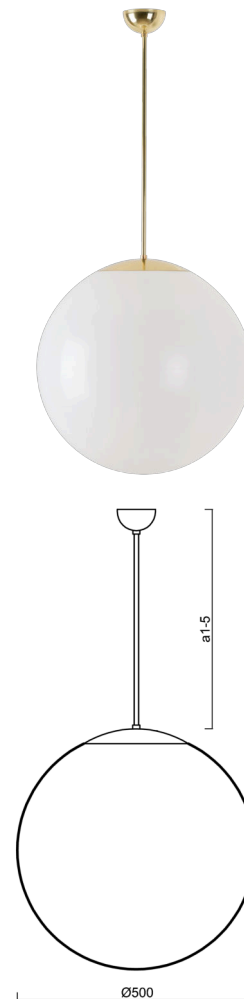

ISIS P4 PM

Kód produktu: ISI64534

Typ: LED-5L07E900Z11/PM4/a5 MS 4K##

Krátký popis svítidla: Mosazné závěsné LED svítidlo ON/OFF a PMMA stínidlo.

Technické

Typy svítidel	Klasické on/off
Typ montáže	závěsné - tyč
Materiál základny	Mosaz
Materiál stínidla	lesklý polymethylmetakrylát
Barva základny	mosaz leštěná
Barva stínidla	bílá
Držení stínidla	ocelový držák
Umístění montáže	strop
Šířka	500 mm
Délka	500 mm
Výška	500 mm
Průměr	Ø 500 mm
Délka závěsu	1000 mm
Montážní otvor	none
Kabelový vstup	není
Energetická třída	D
Rázová pevnost	IK06
Provozní teplota	od -20°C do +30°C

Elektrické

Příkon	41 W
Stupeň krytí	IP40
Objímka	LED modul
Svorkovnice	není
Počet svítidel na jistič B10A	35 ks
Počet svítidel na jistič B16A	65 ks
Počet svítidel na jistič C10A	35 ks
Počet svítidel na jistič C16A	65 ks

Světelné

Světelný tok svítidla	6120 lm
Světelný tok zdroje	6960 lm
Měrný výkon	149 lm/W
Teplota	4000 K
Životnost LED L80/B10	100000 hod
CRI	Ra80
MacAdam	3
Fotobiologická bezpečnost svítidla dle EN 62471 (Blue light hazard)	Risk group 0

Eulum data pro výpočtové programy jsou k dispozici na www.osmont.cz.