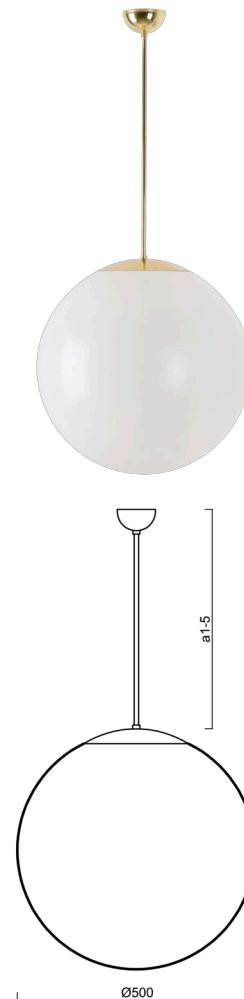

ISIS P4 PM

Kód produktu: ISI64533

Typ: LED-5L07E900Z11/PM4/a4 MS 4K##

Krátký popis svítidla: Mosazné závěsné LED svítidlo ON/OFF a PMMA stínidlo.

Technické

Typy svítidel	Klasické on/off
Typ montáže	závěsné - tyč
Materiál základny	Mosaz
Materiál stínidla	lesklý polymethylmetakrylát
Barva základny	mosaz leštěná
Barva stínidla	bílá
Držení stínidla	ocelový držák
Umístění montáže	strop
Šířka	500 mm
Délka	500 mm
Výška	500 mm
Průměr	Ø 500 mm
Délka závěsu	800 mm
Montážní otvor	none
Kabelový vstup	není
Energetická třída	D
Rázová pevnost	IK06
Provozní teplota	od -20°C do +30°C

Elektrické

Příkon	41 W
Stupeň krytí	IP40
Objímka	LED modul
Svorkovnice	není
Počet svítidel na jistič B10A	35 ks
Počet svítidel na jistič B16A	65 ks
Počet svítidel na jistič C10A	35 ks
Počet svítidel na jistič C16A	65 ks

Světelné

Světelný tok svítidla	6120 lm
Světelný tok zdroje	6960 lm
Měrný výkon	149 lm/W
Teplota	4000 K
Životnost LED L80/B10	100000 hod
CRI	Ra80
MacAdam	3
Fotobiologická bezpečnost svítidla dle EN 62471 (Blue light hazard)	Risk group 0

Eulum data pro výpočtové programy jsou k dispozici na www.osmont.cz.