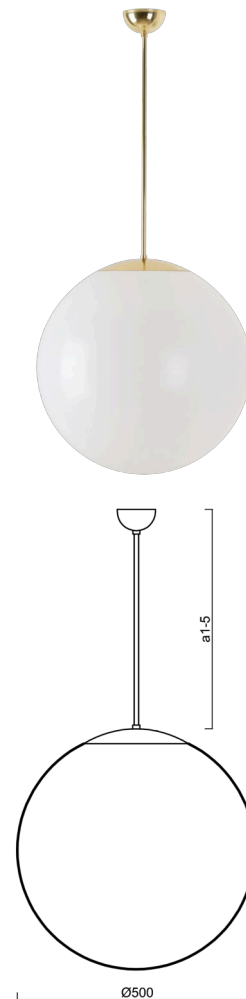

ISIS P4 PM

Kód produktu: ISI64531

Typ: LED-5L07E900Z11/PM4/a2 MS 4K##

Krátký popis svítidla: Mosazné závěsné LED svítidlo ON/OFF a PMMA stínidlo.

Technické

Typy svítidel	Klasické on/off
Typ montáže	závěsné - tyč
Materiál základny	Mosaz
Materiál stínidla	lesklý polymethylmetakrylát
Barva základny	mosaz leštěná
Barva stínidla	bílá
Držení stínidla	ocelový držák
Umístění montáže	strop
Šířka	500 mm
Délka	500 mm
Výška	500 mm
Průměr	Ø 500 mm
Délka závěsu	400 mm
Montážní otvor	none
Kabelový vstup	není
Energetická třída	D
Rázová pevnost	IK06
Provozní teplota	od -20°C do +30°C

Elektrické

Příkon	41 W
Stupeň krytí	IP40
Objímka	LED modul
Svorkovnice	není
Počet svítidel na jistič B10A	35 ks
Počet svítidel na jistič B16A	65 ks
Počet svítidel na jistič C10A	35 ks
Počet svítidel na jistič C16A	65 ks

Světelné

Světelný tok svítidla	6120 lm
Světelný tok zdroje	6960 lm
Měrný výkon	149 lm/W
Teplota	4000 K
Životnost LED L80/B10	100000 hod
CRI	Ra80
MacAdam	3
Fotobiologická bezpečnost svítidla dle EN 62471 (Blue light hazard)	Risk group 0

Eulum data pro výpočtové programy jsou k dispozici na www.osmont.cz.