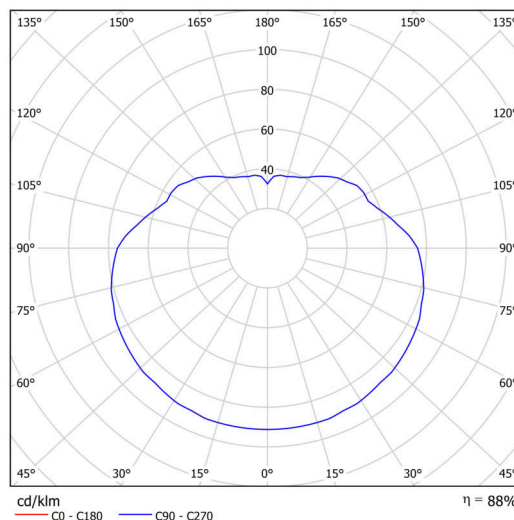

ISIS P4 PM

Kód produktu: ISI64528

Typ: LED-5L07E900Z11/PM4/a4/NK1W C 4K##

Krátký popis svítidla: Černé závěsné LED svítidlo nouzové kombinované a PMMA stínidlo.

Technické

Typy svítidel	Nouzové kombinované
Typ montáže	závěsné - tyč
Materiál základny	ocel
Materiál stínidla	lesklý polymethylmetakrylát
Barva základny	černá Ral9005
Barva stínidla	bílá
Držení stínidla	ocelový držák
Umístění montáže	strop
Šířka	500 mm
Délka	500 mm
Výška	500 mm
Průměr	ø 500 mm
Délka závěsu	800 mm
Montážní otvor	none
Kabelový vstup	není
Energetická třída	D
Rázová pevnost	IK06
Provozní teplota	od 0°C do +30°C

Elektrické

Příkon	41 W
Stupeň krytí	IP40
Objemka	LED modul
Typ baterií	NiCd
Čas nouze	3 hod
Svorkovnice	není
Počet svítidel na jistič B10A	25 ks
Počet svítidel na jistič B16A	43 ks
Počet svítidel na jistič C10A	29 ks
Počet svítidel na jistič C16A	52 ks

Světelné

Světelný tok svítidla	6120 lm
Světelný tok zdroje	6960 lm
Světelný tok zdroje v nouzovém režimu	150 lm
Měrný výkon	149 lm/W
Teplota	4000 K
Životnost LED L80/B10	100000 hod
CRI	Ra80
MacAdam	3
Fotobiologická bezpečnost svítidla dle EN 62471 (Blue light hazard)	Risk group 0

Eulum data pro výpočtové programy jsou k dispozici na