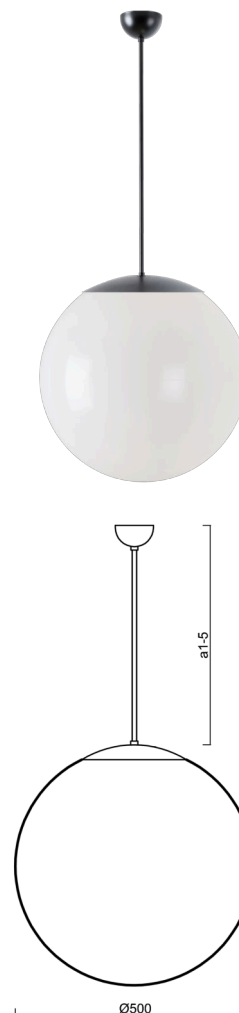

## ISIS P4 PM

---

LED-5L07E900Z11/PM4/a4/NK1W C 4K##

[WWW.OSMONT.CZ](http://WWW.OSMONT.CZ)

## ISIS P4 PM

Kód produktu: ISI64528

Typ: LED-5L07E900Z11/PM4/a4/NK1W C 4K##

Krátký popis svítidla: Černé závěsné LED svítidlo nouzové kombinované a PMMA stínidlo.

### Technické

Typy svítidel	Nouzové kombinované
Typ montáže	závěsné - tyč
Materiál základny	ocel
Materiál stínidla	lesklý polymethylmetakrylát
Barva základny	černá Ral9005
Barva stínidla	bílá
Držení stínidla	ocelový držák
Umístění montáže	strop
Šířka	500 mm
Délka	500 mm
Výška	500 mm
Průměr	ø 500 mm
Délka závěsu	800 mm
Montážní otvor	none
Kabelový vstup	není
Energetická třída	D
Rázová pevnost	IK06
Provozní teplota	od 0°C do +30°C

### Světelné

Světelný tok svítidla	6120 lm
Světelný tok zdroje	6960 lm
Světelný tok zdroje v nouzovém režimu	150 lm
Měrný výkon	149 lm/W
Teplota	4000 K
Životnost LED L80/B10	100000 hod
CRI	Ra80
MacAdam	3
Fotobiologická bezpečnost svítidla dle EN 62471 (Blue light hazard)	Risk group 0