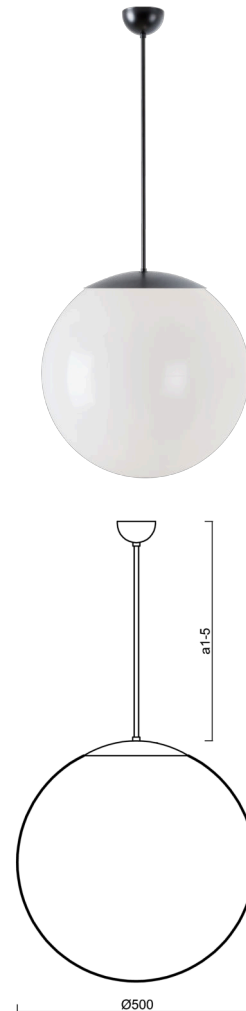

ISIS P4 PM

Kód produktu: ISI64525

Typ: LED-5L07E900Z11/PM4/a1/NK1W C 4K##

Krátký popis svítidla: Černé závěsné LED svítidlo nouzové kombinované a PMMA stínidlo.

Technické

Typy svítidel	Nouzové kombinované
Typ montáže	závěsné - tyč
Materiál základny	ocel
Materiál stínidla	lesklý polymethylmetakrylát
Barva základny	černá Ral9005
Barva stínidla	bílá
Držení stínidla	ocelový držák
Umístění montáže	strop
Šířka	500 mm
Délka	500 mm
Výška	500 mm
Průměr	ø 500 mm
Délka závěsu	200 mm
Montážní otvor	none
Kabelový vstup	není
Energetická třída	D
Rázová pevnost	IK06
Provozní teplota	od 0°C do +30°C

Elektrické

Příkon	41 W
Stupeň krytí	IP40
Objemka	LED modul
Typ baterií	NiCd
Čas nouze	3 hod
Svorkovnice	není
Počet svítidel na jistič B10A	25 ks
Počet svítidel na jistič B16A	43 ks
Počet svítidel na jistič C10A	29 ks
Počet svítidel na jistič C16A	52 ks

Světelné

Světelný tok svítidla	6120 lm
Světelný tok zdroje	6960 lm
Světelný tok zdroje v nouzovém režimu	150 lm
Měrný výkon	149 lm/W
Teplota	4000 K
Životnost LED L80/B10	100000 hod
CRI	Ra80
MacAdam	3
Fotobiologická bezpečnost svítidla dle EN 62471 (Blue light hazard)	Risk group 0

Eulum data pro výpočtové programy jsou k dispozici na