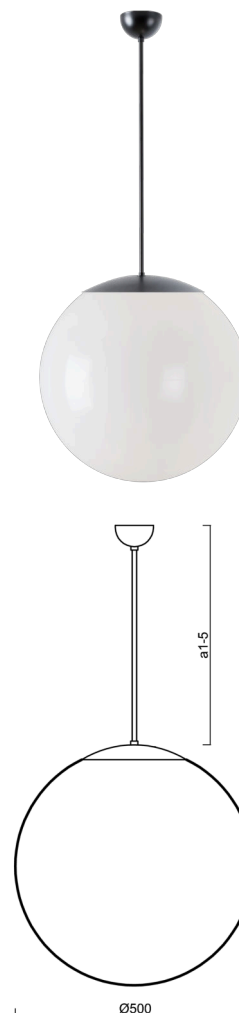

ISIS P4 PM

Kód produktu: ISI64521

Typ: LED-5L07E900Z11/PM4/a2 C DALI 4K##

Krátký popis svítidla: Černé závěsné LED svítidlo DALI a PMMA stínidlo.

Technické

Typy svítidel	Stmívatelné
Typ montáže	závěsné - tyč
Materiál základny	ocel
Materiál stínidla	lesklý polymethylmetakrylát
Barva základny	černá Ral9005
Barva stínidla	bílá
Držení stínidla	ocelový držák
Umístění montáže	strop
Šířka	500 mm
Délka	500 mm
Výška	500 mm
Průměr	ø 500 mm
Délka závěsu	400 mm
Montážní otvor	none
Kabelový vstup	není
Energetická třída	D
Rázová pevnost	IK06
Provozní teplota	od -20°C do +30°C

Elektrické

Příkon	41 W
Stupeň krytí	IP40
Objímka	LED modul
Svorkovnice	není
Počet svítidel na jistič B10A	14 ks
Počet svítidel na jistič B16A	23 ks
Počet svítidel na jistič C10A	23 ks
Počet svítidel na jistič C16A	38 ks

Světelné

Světelný tok svítidla	6120 lm
Světelný tok zdroje	6960 lm
Měrný výkon	149 lm/W
Teplota	4000 K
Životnost LED L80/B10	100000 hod
CRI	Ra80
MacAdam	3
Fotobiologická bezpečnost svítidla dle EN 62471 (Blue light hazard)	Risk group 0

Eulum data pro výpočtové programy jsou k dispozici na www.osmont.cz.