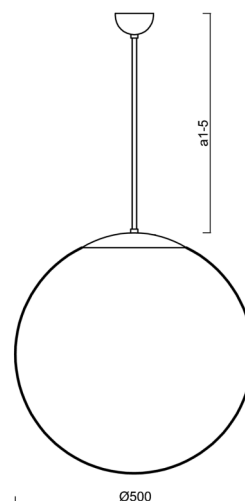

ISIS P4 PM

Kód produktu: ISI64520

Typ: LED-5L07E900Z11/PM4/a1 C DALI 4K##

Krátký popis svítidla: Černé závěsné LED svítidlo DALI a PMMA stínidlo.

Technické

Typy svítidel	Stmívatelné
Typ montáže	závěsné - tyč
Materiál základny	ocel
Materiál stínidla	lesklý polymethylmetakrylát
Barva základny	černá Ral9005
Barva stínidla	bílá
Držení stínidla	ocelový držák
Umístění montáže	strop
Šířka	500 mm
Délka	500 mm
Výška	500 mm
Průměr	Ø 500 mm
Délka závěsu	200 mm
Montážní otvor	none
Kabelový vstup	není
Energetická třída	D
Rázová pevnost	IK06
Provozní teplota	od -20°C do +30°C

Elektrické

Příkon	41 W
Stupeň krytí	IP40
Objemka	LED modul
Svorkovnice	není
Počet svítidel na jistič B10A	14 ks
Počet svítidel na jistič B16A	23 ks
Počet svítidel na jistič C10A	23 ks
Počet svítidel na jistič C16A	38 ks

Světelné

Světelný tok svítidla	6120 lm
Světelný tok zdroje	6960 lm
Měrný výkon	149 lm/W
Teplota	4000 K
Životnost LED L80/B10	100000 hod
CRI	Ra80
MacAdam	3
Fotobiologická bezpečnost svítidla dle EN 62471 (Blue light hazard)	Risk group 0

Eulum data pro výpočtové programy jsou k dispozici na www.osmont.cz.