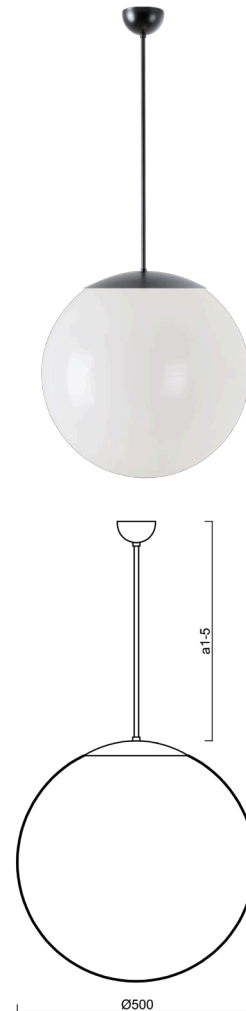

ISIS P4 PM

Kód produktu: ISI64519

Typ: LED-5L07E900Z11/PM4/a5 C 4K##

Krátký popis svítidla: Černé závěsné LED svítidlo ON/OFF a PMMA stínidlo.

Technické

Typy svítidel	Klasické on/off
Typ montáže	závěsné - tyč
Materiál základny	ocel
Materiál stínidla	lesklý polymethylmetakrylát
Barva základny	černá Ral9005
Barva stínidla	bílá
Držení stínidla	ocelový držák
Umístění montáže	strop
Šířka	500 mm
Délka	500 mm
Výška	500 mm
Průměr	Ø 500 mm
Délka závěsu	1000 mm
Montážní otvor	none
Kabelový vstup	není
Energetická třída	D
Rázová pevnost	IK06
Provozní teplota	od -20°C do +30°C

Elektrické

Příkon	41 W
Stupeň krytí	IP40
Objímka	LED modul
Svorkovnice	není
Počet svítidel na jistič B10A	35 ks
Počet svítidel na jistič B16A	65 ks
Počet svítidel na jistič C10A	35 ks
Počet svítidel na jistič C16A	65 ks

Světelné

Světelný tok svítidla	6120 lm
Světelný tok zdroje	6960 lm
Měrný výkon	149 lm/W
Teplota	4000 K
Životnost LED L80/B10	100000 hod
CRI	Ra80
MacAdam	3
Fotobiologická bezpečnost svítidla dle EN 62471 (Blue light hazard)	Risk group 0

Eulum data pro výpočtové programy jsou k dispozici na www.osmont.cz.