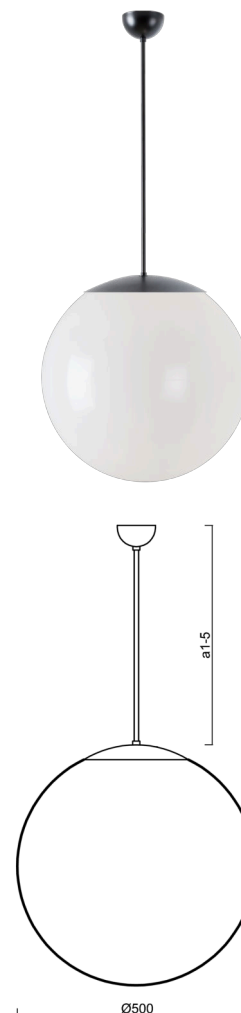

ISIS P4 PM

Kód produktu: ISI64518

Typ: LED-5L07E900Z11/PM4/a4 C 4K##

Krátký popis svítidla: Černé závěsné LED svítidlo ON/OFF a PMMA stínidlo.

Technické

Typy svítidel	Klasické on/off
Typ montáže	závěsné - tyč
Materiál základny	ocel
Materiál stínidla	lesklý polymethylmetakrylát
Barva základny	černá Ral9005
Barva stínidla	bílá
Držení stínidla	ocelový držák
Umístění montáže	strop
Šířka	500 mm
Délka	500 mm
Výška	500 mm
Průměr	Ø 500 mm
Délka závěsu	800 mm
Montážní otvor	none
Kabelový vstup	není
Energetická třída	D
Rázová pevnost	IK06
Provozní teplota	od -20°C do +30°C

Elektrické

Příkon	41 W
Stupeň krytí	IP40
Objímka	LED modul
Svorkovnice	není
Počet svítidel na jistič B10A	35 ks
Počet svítidel na jistič B16A	65 ks
Počet svítidel na jistič C10A	35 ks
Počet svítidel na jistič C16A	65 ks

Světelné

Světelný tok svítidla	6120 lm
Světelný tok zdroje	6960 lm
Měrný výkon	149 lm/W
Teplota	4000 K
Životnost LED L80/B10	100000 hod
CRI	Ra80
MacAdam	3
Fotobiologická bezpečnost svítidla dle EN 62471 (Blue light hazard)	Risk group 0

Eulum data pro výpočtové programy jsou k dispozici na www.osmont.cz.