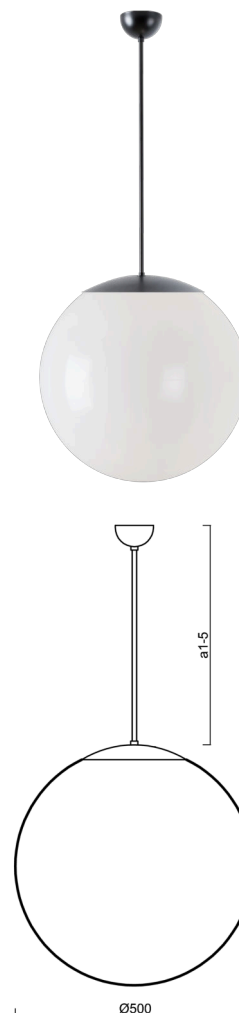

ISIS P4 PM

Kód produktu: ISI64515

Typ: LED-5L07E900Z11/PM4/a1 C 4K##

Krátký popis svítidla: Černé závěsné LED svítidlo ON/OFF a PMMA stínidlo.

Technické

Typy svítidel	Klasické on/off
Typ montáže	závěsné - tyč
Materiál základny	ocel
Materiál stínidla	lesklý polymethylmetakrylát
Barva základny	černá Ral9005
Barva stínidla	bílá
Držení stínidla	ocelový držák
Umístění montáže	strop
Šířka	500 mm
Délka	500 mm
Výška	500 mm
Průměr	ø 500 mm
Délka závěsu	200 mm
Montážní otvor	none
Kabelový vstup	není
Energetická třída	D
Rázová pevnost	IK06
Provozní teplota	od -20°C do +30°C

Elektrické

Příkon	41 W
Stupeň krytí	IP40
Objímka	LED modul
Svorkovnice	není
Počet svítidel na jistič B10A	35 ks
Počet svítidel na jistič B16A	65 ks
Počet svítidel na jistič C10A	35 ks
Počet svítidel na jistič C16A	65 ks

Světelné

Světelný tok svítidla	6120 lm
Světelný tok zdroje	6960 lm
Měrný výkon	149 lm/W
Teplota	4000 K
Životnost LED L80/B10	100000 hod
CRI	Ra80
MacAdam	3
Fotobiologická bezpečnost svítidla dle EN 62471 (Blue light hazard)	Risk group 0

Eulum data pro výpočtové programy jsou k dispozici na www.osmont.cz.