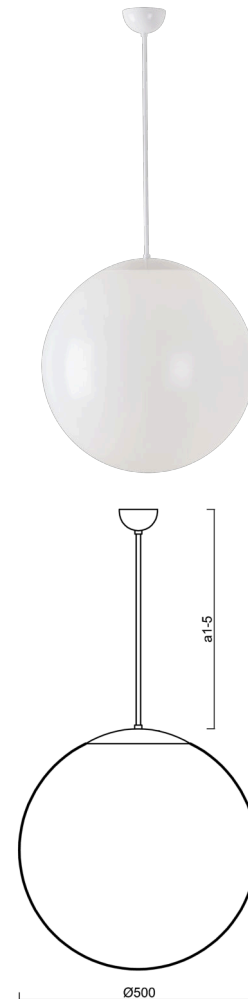

ISIS P4 PM

Kód produktu: ISI64514

Typ: LED-5L07E900Z11/PM4/a5/NK1W B 4K##

Krátký popis svítidla: Bílé závěsné LED svítidlo nouzové kombinované a PMMA stínidlo.

Technické

Typy svítidel	Nouzové kombinované
Typ montáže	závěsné - tyč
Materiál základny	ocel
Materiál stínidla	lesklý polymethylmetakrylát
Barva základny	bílá Ral9003
Barva stínidla	bílá
Držení stínidla	ocelový držák
Umístění montáže	strop
Šířka	500 mm
Délka	500 mm
Výška	500 mm
Průměr	Ø 500 mm
Délka závěsu	1000 mm
Montážní otvor	none
Kabelový vstup	není
Energetická třída	D
Rázová pevnost	IK06
Provozní teplota	od 0°C do +30°C

Elektrické

Příkon	41 W
Stupeň krytí	IP40
Objemka	LED modul
Typ baterií	NiCd
Čas nouze	3 hod
Svorkovnice	není
Počet svítidel na jistič B10A	25 ks
Počet svítidel na jistič B16A	43 ks
Počet svítidel na jistič C10A	29 ks
Počet svítidel na jistič C16A	52 ks

Světelné

Světelný tok svítidla	6120 lm
Světelný tok zdroje	6960 lm
Světelný tok zdroje v nouzovém režimu	150 lm
Měrný výkon	149 lm/W
Teplota	4000 K
Životnost LED L80/B10	100000 hod
CRI	Ra80
MacAdam	3
Fotobiologická bezpečnost svítidla dle EN 62471 (Blue light hazard)	Risk group 0

Eulum data pro výpočtové programy jsou k dispozici na