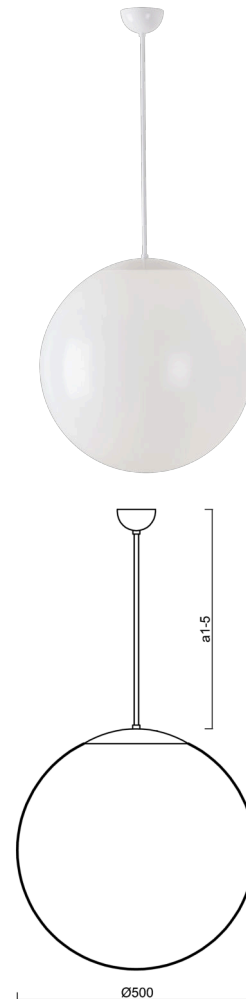

ISIS P4 PM

Kód produktu: ISI64513

Typ: LED-5L07E900Z11/PM4/a4/NK1W B 4K##

Krátký popis svítidla: Bílé závěsné LED svítidlo nouzové kombinované a PMMA stínidlo.

Technické

Typy svítidel	Nouzové kombinované
Typ montáže	závěsné - tyč
Materiál základny	ocel
Materiál stínidla	lesklý polymethylmetakrylát
Barva základny	bílá Ral9003
Barva stínidla	bílá
Držení stínidla	ocelový držák
Umístění montáže	strop
Šířka	500 mm
Délka	500 mm
Výška	500 mm
Průměr	ø 500 mm
Délka závěsu	800 mm
Montážní otvor	none
Kabelový vstup	není
Energetická třída	D
Rázová pevnost	IK06
Provozní teplota	od 0°C do +30°C

Elektrické

Příkon	41 W
Stupeň krytí	IP40
Objímka	LED modul
Typ baterií	NiCd
Čas nouze	3 hod
Svorkovnice	není
Počet svítidel na jistič B10A	25 ks
Počet svítidel na jistič B16A	43 ks
Počet svítidel na jistič C10A	29 ks
Počet svítidel na jistič C16A	52 ks

Světelné

Světelný tok svítidla	6120 lm
Světelný tok zdroje	6960 lm
Světelný tok zdroje v nouzovém režimu	150 lm
Měrný výkon	149 lm/W
Teplota	4000 K
Životnost LED L80/B10	100000 hod
CRI	Ra80
MacAdam	3
Fotobiologická bezpečnost svítidla dle EN 62471 (Blue light hazard)	Risk group 0

Eulum data pro výpočtové programy jsou k dispozici na