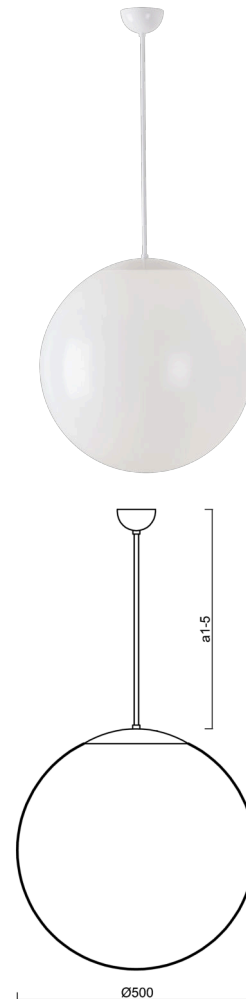

ISIS P4 PM

Kód produktu: ISI64512

Typ: LED-5L07E900Z11/PM4/a3/NK1W B 4K##

Krátký popis svítidla: Bílé závěsné LED svítidlo nouzové kombinované a PMMA stínidlo.

Technické

Typy svítidel	Nouzové kombinované
Typ montáže	závěsné - tyč
Materiál základny	ocel
Materiál stínidla	lesklý polymethylmetakrylát
Barva základny	bílá Ral9003
Barva stínidla	bílá
Držení stínidla	ocelový držák
Umístění montáže	strop
Šířka	500 mm
Délka	500 mm
Výška	500 mm
Průměr	ø 500 mm
Délka závěsu	600 mm
Montážní otvor	none
Kabelový vstup	není
Energetická třída	D
Rázová pevnost	IK06
Provozní teplota	od 0°C do +30°C

Elektrické

Příkon	41 W
Stupeň krytí	IP40
Objemka	LED modul
Typ baterií	NiCd
Čas nouze	3 hod
Svorkovnice	není
Počet svítidel na jistič B10A	25 ks
Počet svítidel na jistič B16A	43 ks
Počet svítidel na jistič C10A	29 ks
Počet svítidel na jistič C16A	52 ks

Světelné

Světelný tok svítidla	6120 lm
Světelný tok zdroje	6960 lm
Světelný tok zdroje v nouzovém režimu	150 lm
Měrný výkon	149 lm/W
Teplota	4000 K
Životnost LED L80/B10	100000 hod
CRI	Ra80
MacAdam	3
Fotobiologická bezpečnost svítidla dle EN 62471 (Blue light hazard)	Risk group 0

Eulum data pro výpočtové programy jsou k dispozici na