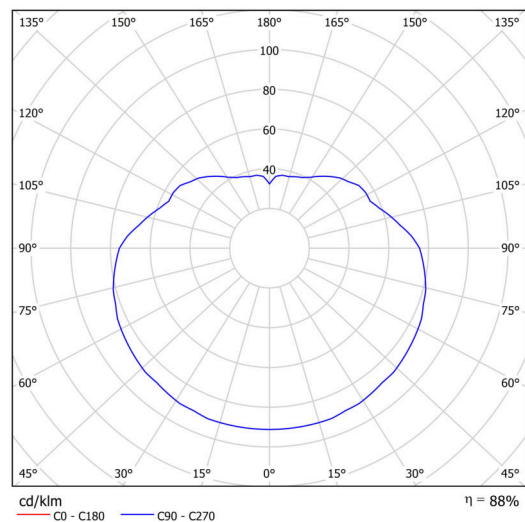

ISIS P4 PM

Kód produktu: ISI64512

Typ: LED-5L07E900Z11/PM4/a3/NK1W B 4K##

Krátký popis svítidla: Bílé závěsné LED svítidlo nouzové kombinované a PMMA stínidlo.

Technické

Typy svítidel	Nouzové kombinované
Typ montáže	závěsné - tyč
Materiál základny	ocel
Materiál stínidla	lesklý polymethylmetakrylát
Barva základny	bílá Ral9003
Barva stínidla	bílá
Držení stínidla	ocelový držák
Umístění montáže	strop
Šířka	500 mm
Délka	500 mm
Výška	500 mm
Průměr	ø 500 mm
Délka závěsu	600 mm
Montážní otvor	none
Kabelový vstup	není
Energetická třída	D
Rázová pevnost	IK06
Provozní teplota	od 0°C do +30°C

Elektrické

Příkon	41 W
Stupeň krytí	IP40
Objemka	LED modul
Typ baterií	NiCd
Čas nouze	3 hod
Svorkovnice	není
Počet svítidel na jistič B10A	25 ks
Počet svítidel na jistič B16A	43 ks
Počet svítidel na jistič C10A	29 ks
Počet svítidel na jistič C16A	52 ks

Světelné

Světelný tok svítidla	6120 lm
Světelný tok zdroje	6960 lm
Světelný tok zdroje v nouzovém režimu	150 lm
Měrný výkon	149 lm/W
Teplota	4000 K
Životnost LED L80/B10	100000 hod
CRI	Ra80
MacAdam	3
Fotobiologická bezpečnost svítidla dle EN 62471 (Blue light hazard)	Risk group 0

Eulum data pro výpočtové programy jsou k dispozici na