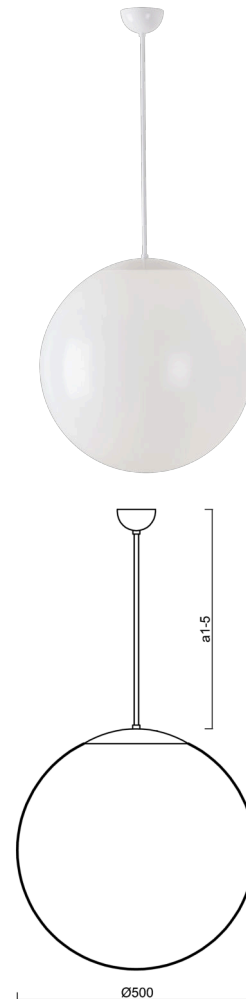

ISIS P4 PM

Kód produktu: ISI64511

Typ: LED-5L07E900Z11/PM4/a2/NK1W B 4K##

Krátký popis svítidla: Bílé závěsné LED svítidlo nouzové kombinované a PMMA stínidlo.

Technické

Typy svítidel	Nouzové kombinované
Typ montáže	závěsné - tyč
Materiál základny	ocel
Materiál stínidla	lesklý polymethylmetakrylát
Barva základny	bílá Ral9003
Barva stínidla	bílá
Držení stínidla	ocelový držák
Umístění montáže	strop
Šířka	500 mm
Délka	500 mm
Výška	500 mm
Průměr	ø 500 mm
Délka závěsu	400 mm
Montážní otvor	none
Kabelový vstup	není
Energetická třída	D
Rázová pevnost	IK06
Provozní teplota	od 0°C do +30°C

Elektrické

Příkon	41 W
Stupeň krytí	IP40
Objímka	LED modul
Typ baterií	NiCd
Čas nouze	3 hod
Svorkovnice	není
Počet svítidel na jistič B10A	25 ks
Počet svítidel na jistič B16A	43 ks
Počet svítidel na jistič C10A	29 ks
Počet svítidel na jistič C16A	52 ks

Světelné

Světelný tok svítidla	6120 lm
Světelný tok zdroje	6960 lm
Světelný tok zdroje v nouzovém režimu	150 lm
Měrný výkon	149 lm/W
Teplota	4000 K
Životnost LED L80/B10	100000 hod
CRI	Ra80
MacAdam	3
Fotobiologická bezpečnost svítidla dle EN 62471 (Blue light hazard)	Risk group 0

Eulum data pro výpočtové programy jsou k dispozici na