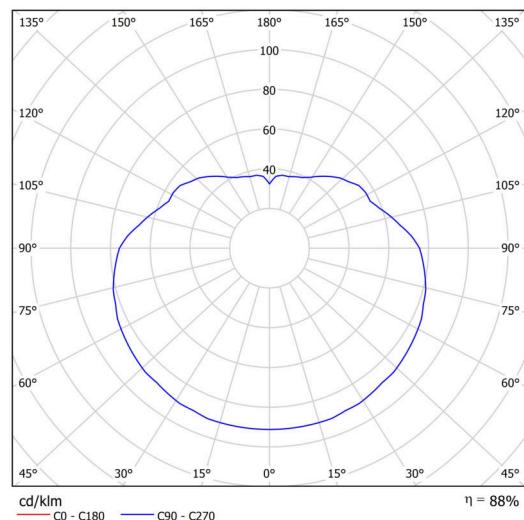

ISIS P4 PM

Kód produktu: ISI64511

Typ: LED-5L07E900Z11/PM4/a2/NK1W B 4K##

Krátký popis svítidla: Bílé závěsné LED svítidlo nouzové kombinované a PMMA stínidlo.

Technické

Typy svítidel	Nouzové kombinované
Typ montáže	závěsné - tyč
Materiál základny	ocel
Materiál stínidla	lesklý polymethylmetakrylát
Barva základny	bílá Ral9003
Barva stínidla	bílá
Držení stínidla	ocelový držák
Umístění montáže	strop
Šířka	500 mm
Délka	500 mm
Výška	500 mm
Průměr	ø 500 mm
Délka závěsu	400 mm
Montážní otvor	none
Kabelový vstup	není
Energetická třída	D
Rázová pevnost	IK06
Provozní teplota	od 0°C do +30°C

Elektrické

Příkon	41 W
Stupeň krytí	IP40
Objímka	LED modul
Typ baterií	NiCd
Čas nouze	3 hod
Svorkovnice	není
Počet svítidel na jistič B10A	25 ks
Počet svítidel na jistič B16A	43 ks
Počet svítidel na jistič C10A	29 ks
Počet svítidel na jistič C16A	52 ks

Světelné

Světelný tok svítidla	6120 lm
Světelný tok zdroje	6960 lm
Světelný tok zdroje v nouzovém režimu	150 lm
Měrný výkon	149 lm/W
Teplota	4000 K
Životnost LED L80/B10	100000 hod
CRI	Ra80
MacAdam	3
Fotobiologická bezpečnost svítidla dle EN 62471 (Blue light hazard)	Risk group 0

Eulum data pro výpočtové programy jsou k dispozici na