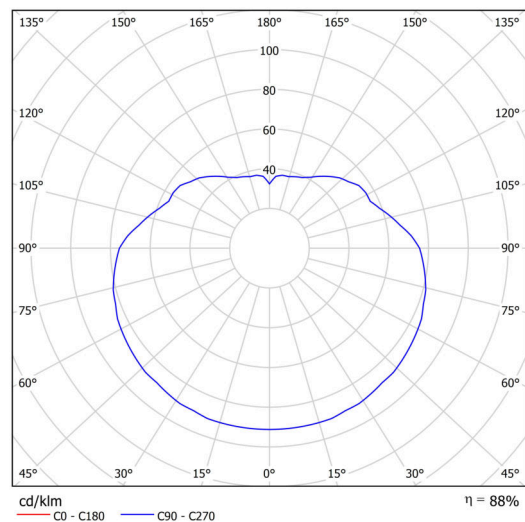

ISIS P4 PM

Kód produktu: ISI64510

Typ: LED-5L07E900Z11/PM4/a1/NK1W B 4K##

Krátký popis svítidla: Bílé závěsné LED svítidlo nouzové kombinované a PMMA stínidlo.

Technické

Typy svítidel	Nouzové kombinované
Typ montáže	závěsné - tyč
Materiál základny	ocel
Materiál stínidla	lesklý polymethylmetakrylát
Barva základny	bílá Ral9003
Barva stínidla	bílá
Držení stínidla	ocelový držák
Umístění montáže	strop
Šířka	500 mm
Délka	500 mm
Výška	500 mm
Průměr	ø 500 mm
Délka závěsu	200 mm
Montážní otvor	none
Kabelový vstup	není
Energetická třída	D
Rázová pevnost	IK06
Provozní teplota	od 0°C do +30°C

Elektrické

Příkon	41 W
Stupeň krytí	IP40
Objímka	LED modul
Typ baterií	NiCd
Čas nouze	3 hod
Svorkovnice	není
Počet svítidel na jistič B10A	25 ks
Počet svítidel na jistič B16A	43 ks
Počet svítidel na jistič C10A	29 ks
Počet svítidel na jistič C16A	52 ks

Světelné

Světelný tok svítidla	6120 lm
Světelný tok zdroje	6960 lm
Světelný tok zdroje v nouzovém režimu	150 lm
Měrný výkon	149 lm/W
Teplota	4000 K
Životnost LED L80/B10	100000 hod
CRI	Ra80
MacAdam	3
Fotobiologická bezpečnost svítidla dle EN 62471 (Blue light hazard)	Risk group 0

Eulum data pro výpočtové programy jsou k dispozici na