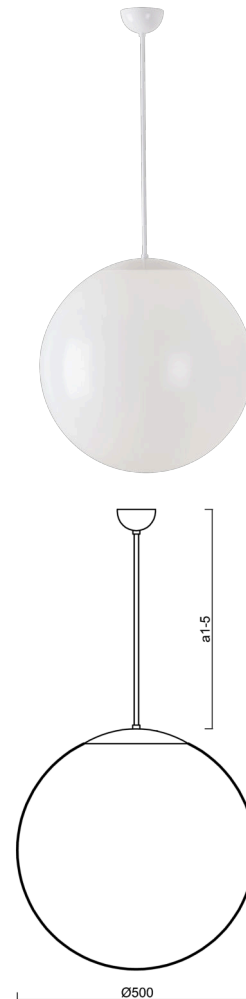

ISIS P4 PM

Kód produktu: ISI64510

Typ: LED-5L07E900Z11/PM4/a1/NK1W B 4K##

Krátký popis svítidla: Bílé závěsné LED svítidlo nouzové kombinované a PMMA stínidlo.

Technické

Typy svítidel	Nouzové kombinované
Typ montáže	závěsné - tyč
Materiál základny	ocel
Materiál stínidla	lesklý polymethylmetakrylát
Barva základny	bílá Ral9003
Barva stínidla	bílá
Držení stínidla	ocelový držák
Umístění montáže	strop
Šířka	500 mm
Délka	500 mm
Výška	500 mm
Průměr	ø 500 mm
Délka závěsu	200 mm
Montážní otvor	none
Kabelový vstup	není
Energetická třída	D
Rázová pevnost	IK06
Provozní teplota	od 0°C do +30°C

Elektrické

Příkon	41 W
Stupeň krytí	IP40
Objímka	LED modul
Typ baterií	NiCd
Čas nouze	3 hod
Svorkovnice	není
Počet svítidel na jistič B10A	25 ks
Počet svítidel na jistič B16A	43 ks
Počet svítidel na jistič C10A	29 ks
Počet svítidel na jistič C16A	52 ks

Světelné

Světelný tok svítidla	6120 lm
Světelný tok zdroje	6960 lm
Světelný tok zdroje v nouzovém režimu	150 lm
Měrný výkon	149 lm/W
Teplota	4000 K
Životnost LED L80/B10	100000 hod
CRI	Ra80
MacAdam	3
Fotobiologická bezpečnost svítidla dle EN 62471 (Blue light hazard)	Risk group 0

Eulum data pro výpočtové programy jsou k dispozici na