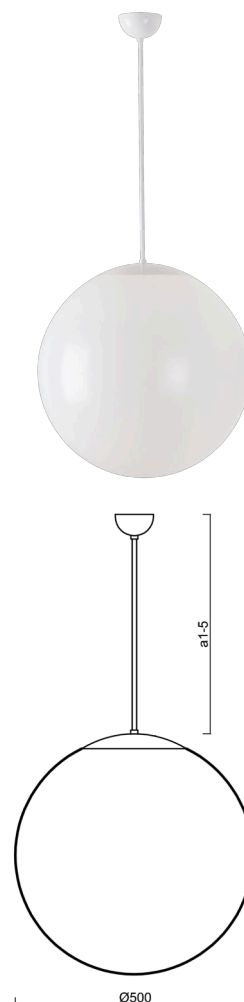

ISIS P4 PM

Kód produktu: ISI64507

Typ: LED-5L07E900Z11/PM4/a3 B DALI 4K##

Krátký popis svítidla: Bílé závěsné LED svítidlo DALI a PMMA stínidlo.

Technické

Typy svítidel	Stmívatelné
Typ montáže	závěsné - tyč
Materiál základny	ocel
Materiál stínidla	lesklý polymethylmetakrylát
Barva základny	bílá Ral9003
Barva stínidla	bílá
Držení stínidla	ocelový držák
Umístění montáže	strop
Šířka	500 mm
Délka	500 mm
Výška	500 mm
Průměr	ø 500 mm
Délka závěsu	600 mm
Montážní otvor	none
Kabelový vstup	není
Energetická třída	D
Rázová pevnost	IK06
Provozní teplota	od -20°C do +30°C

Elektrické

Příkon	41 W
Stupeň krytí	IP40
Objímka	LED modul
Svorkovnice	není
Počet svítidel na jistič B10A	14 ks
Počet svítidel na jistič B16A	23 ks
Počet svítidel na jistič C10A	23 ks
Počet svítidel na jistič C16A	38 ks

Světelné

Světelný tok svítidla	6120 lm
Světelný tok zdroje	6960 lm
Měrný výkon	149 lm/W
Teplota	4000 K
Životnost LED L80/B10	100000 hod
CRI	Ra80
MacAdam	3
Fotobiologická bezpečnost svítidla dle EN 62471 (Blue light hazard)	Risk group 0

Eulum data pro výpočtové programy jsou k dispozici na www.osmont.cz.