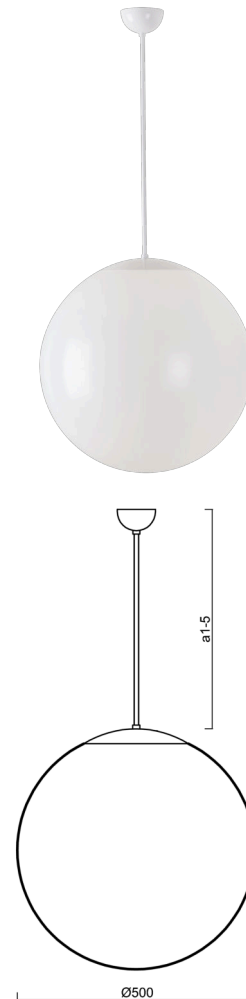

ISIS P4 PM

Kód produktu: ISI64506

Typ: LED-5L07E900Z11/PM4/a2 B DALI 4K##

Krátký popis svítidla: Bílé závěsné LED svítidlo DALI a PMMA stínidlo.

Technické

Typy svítidel	Stmívatelné
Typ montáže	závěsné - tyč
Materiál základny	ocel
Materiál stínidla	lesklý polymethylmetakrylát
Barva základny	bílá Ral9003
Barva stínidla	bílá
Držení stínidla	ocelový držák
Umístění montáže	strop
Šířka	500 mm
Délka	500 mm
Výška	500 mm
Průměr	ø 500 mm
Délka závěsu	400 mm
Montážní otvor	none
Kabelový vstup	není
Energetická třída	D
Rázová pevnost	IK06
Provozní teplota	od -20°C do +30°C

Elektrické

Příkon	41 W
Stupeň krytí	IP40
Objímka	LED modul
Svorkovnice	není
Počet svítidel na jistič B10A	14 ks
Počet svítidel na jistič B16A	23 ks
Počet svítidel na jistič C10A	23 ks
Počet svítidel na jistič C16A	38 ks

Světelné

Světelný tok svítidla	6120 lm
Světelný tok zdroje	6960 lm
Měrný výkon	149 lm/W
Teplota	4000 K
Životnost LED L80/B10	100000 hod
CRI	Ra80
MacAdam	3
Fotobiologická bezpečnost svítidla dle EN 62471 (Blue light hazard)	Risk group 0

Eulum data pro výpočtové programy jsou k dispozici na www.osmont.cz.