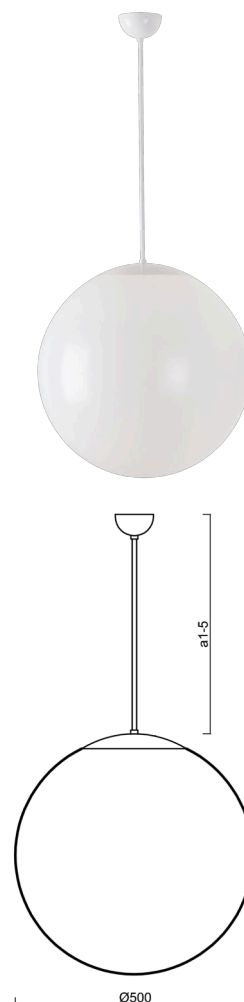

ISIS P4 PM

Kód produktu: ISI64504

Typ: LED-5L07E900Z11/PM4/a5 B 4K##

Krátký popis svítidla: Bílé závěsné LED svítidlo ON/OFF a PMMA stínidlo.

Technické

Typy svítidel	Klasické on/off
Typ montáže	závěsné - tyč
Materiál základny	ocel
Materiál stínidla	lesklý polymethylmetakrylát
Barva základny	bílá Ral9003
Barva stínidla	bílá
Držení stínidla	ocelový držák
Umístění montáže	strop
Šířka	500 mm
Délka	500 mm
Výška	500 mm
Průměr	Ø 500 mm
Délka závěsu	1000 mm
Montážní otvor	none
Kabelový vstup	není
Energetická třída	D
Rázová pevnost	IK06
Provozní teplota	od -20°C do +30°C

Elektrické

Příkon	41 W
Stupeň krytí	IP40
Objímka	LED modul
Svorkovnice	není
Počet svítidel na jistič B10A	35 ks
Počet svítidel na jistič B16A	65 ks
Počet svítidel na jistič C10A	35 ks
Počet svítidel na jistič C16A	65 ks

Světelné

Světelný tok svítidla	6120 lm
Světelný tok zdroje	6960 lm
Měrný výkon	149 lm/W
Teplota	4000 K
Životnost LED L80/B10	100000 hod
CRI	Ra80
MacAdam	3
Fotobiologická bezpečnost svítidla dle EN 62471 (Blue light hazard)	Risk group 0

Eulum data pro výpočtové programy jsou k dispozici na www.osmont.cz.