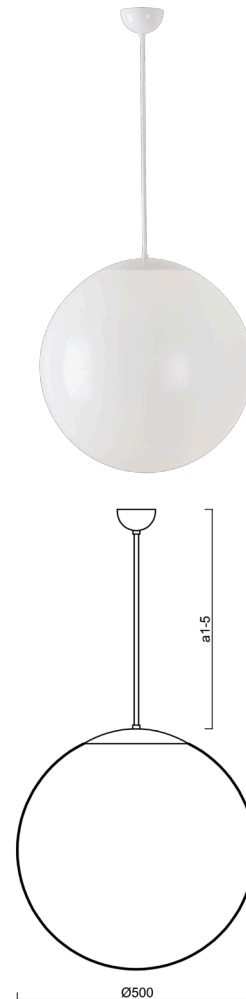

ISIS P4 PM

Kód produktu: ISI64503

Typ: LED-5L07E900Z11/PM4/a4 B 4K##

Krátký popis svítidla: Bílé závěsné LED svítidlo ON/OFF a PMMA stínidlo.

Technické

Typy svítidel	Klasické on/off
Typ montáže	závěsné - tyč
Materiál základny	ocel
Materiál stínidla	lesklý polymethylmetakrylát
Barva základny	bílá Ral9003
Barva stínidla	bílá
Držení stínidla	ocelový držák
Umístění montáže	strop
Šířka	500 mm
Délka	500 mm
Výška	500 mm
Průměr	ø 500 mm
Délka závěsu	800 mm
Montážní otvor	none
Kabelový vstup	není
Energetická třída	D
Rázová pevnost	IK06
Provozní teplota	od -20°C do +30°C

Elektrické

Příkon	41 W
Stupeň krytí	IP40
Objímka	LED modul
Svorkovnice	není
Počet svítidel na jistič B10A	35 ks
Počet svítidel na jistič B16A	65 ks
Počet svítidel na jistič C10A	35 ks
Počet svítidel na jistič C16A	65 ks

Světelné

Světelný tok svítidla	6120 lm
Světelný tok zdroje	6960 lm
Měrný výkon	149 lm/W
Teplota	4000 K
Životnost LED L80/B10	100000 hod
CRI	Ra80
MacAdam	3
Fotobiologická bezpečnost svítidla dle EN 62471 (Blue light hazard)	Risk group 0

Eulum data pro výpočtové programy jsou k dispozici na www.osmont.cz.