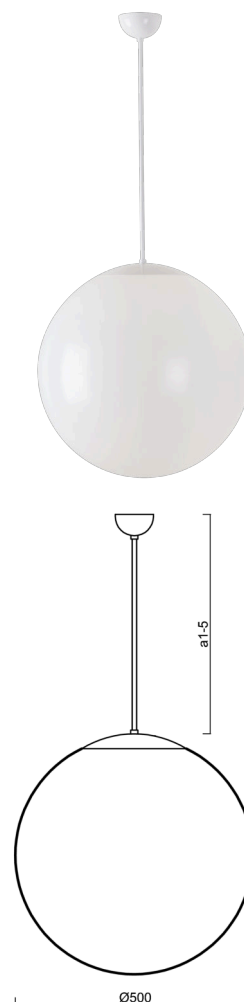

ISIS P4 PM

Kód produktu: ISI64502

Typ: LED-5L07E900Z11/PM4/a3 B 4K##

Krátký popis svítidla: Bílé závěsné LED svítidlo ON/OFF a PMMA stínidlo.

Technické

Typy svítidel	Klasické on/off
Typ montáže	závěsné - tyč
Materiál základny	ocel
Materiál stínidla	lesklý polymethylmetakrylát
Barva základny	bílá Ral9003
Barva stínidla	bílá
Držení stínidla	ocelový držák
Umístění montáže	strop
Šířka	500 mm
Délka	500 mm
Výška	500 mm
Průměr	Ø 500 mm
Délka závěsu	600 mm
Montážní otvor	none
Kabelový vstup	není
Energetická třída	D
Rázová pevnost	IK06
Provozní teplota	od -20°C do +30°C

Elektrické

Příkon	41 W
Stupeň krytí	IP40
Objímka	LED modul
Svorkovnice	není
Počet svítidel na jistič B10A	35 ks
Počet svítidel na jistič B16A	65 ks
Počet svítidel na jistič C10A	35 ks
Počet svítidel na jistič C16A	65 ks

Světelné

Světelný tok svítidla	6120 lm
Světelný tok zdroje	6960 lm
Měrný výkon	149 lm/W
Teplota	4000 K
Životnost LED L80/B10	100000 hod
CRI	Ra80
MacAdam	3
Fotobiologická bezpečnost svítidla dle EN 62471 (Blue light hazard)	Risk group 0

Eulum data pro výpočtové programy jsou k dispozici na www.osmont.cz.