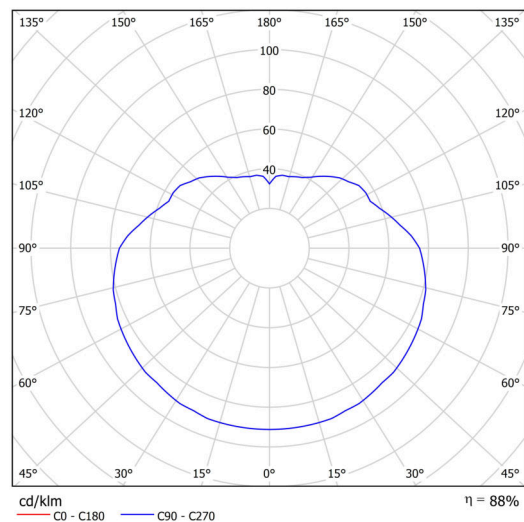

ISIS P4 PM

Kód produktu: ISI64072

Typ: LED-5L07E900Z11/PM4/a3/NK1W NB 3K##

Krátký popis svítidla: Nerez broušená závěsné LED svítidlo nouzové kombinované a PMMA stínidlo.

Technické

Typy svítidel	Nouzové kombinované
Typ montáže	závěsné - tyč
Materiál základny	nerez ocel
Materiál stínidla	lesklý polymethylmetakrylát
Barva základny	nerez broušená
Barva stínidla	bílá
Držení stínidla	ocelový držák
Umístění montáže	strop
Šířka	500 mm
Délka	500 mm
Výška	500 mm
Průměr	ø 500 mm
Délka závěsu	600 mm
Montážní otvor	none
Kabelový vstup	není
Energetická třída	D
Rázová pevnost	IK06
Provozní teplota	od 0°C do +30°C

Elektrické

Příkon	41 W
Stupeň krytí	IP40
Objemka	LED modul
Typ baterií	NiCd
Čas nouze	3 hod
Svorkovnice	není
Počet svítidel na jistič B10A	25 ks
Počet svítidel na jistič B16A	43 ks
Počet svítidel na jistič C10A	29 ks
Počet svítidel na jistič C16A	52 ks

Světelné

Světelný tok svítidla	5870 lm
Světelný tok zdroje	6670 lm
Světelný tok zdroje v nouzovém režimu	150 lm
Měrný výkon	143 lm/W
Teplota	3000 K
Životnost LED L80/B10	100000 hod
CRI	Ra80
MacAdam	3
Fotobiologická bezpečnost svítidla dle EN 62471 (Blue light hazard)	Risk group 0

Eulum data pro výpočtové programy jsou k dispozici na