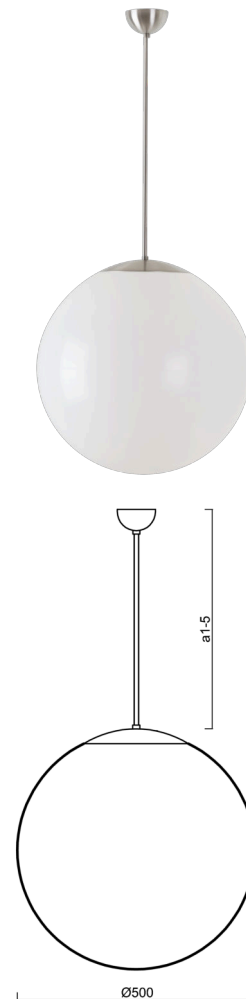

ISIS P4 PM

Kód produktu: ISI64072

Typ: LED-5L07E900Z11/PM4/a3/NK1W NB 3K##

Krátký popis svítidla: Nerez broušená závěsné LED svítidlo nouzové kombinované a PMMA stínidlo.

Technické

Typy svítidel	Nouzové kombinované
Typ montáže	závěsné - tyč
Materiál základny	nerez ocel
Materiál stínidla	lesklý polymethylmetakrylát
Barva základny	nerez broušená
Barva stínidla	bílá
Držení stínidla	ocelový držák
Umístění montáže	strop
Šířka	500 mm
Délka	500 mm
Výška	500 mm
Průměr	ø 500 mm
Délka závěsu	600 mm
Montážní otvor	none
Kabelový vstup	není
Energetická třída	D
Rázová pevnost	IK06
Provozní teplota	od 0°C do +30°C

Elektrické

Příkon	41 W
Stupeň krytí	IP40
Objemka	LED modul
Typ baterií	NiCd
Čas nouze	3 hod
Svorkovnice	není
Počet svítidel na jistič B10A	25 ks
Počet svítidel na jistič B16A	43 ks
Počet svítidel na jistič C10A	29 ks
Počet svítidel na jistič C16A	52 ks

Světelné

Světelný tok svítidla	5870 lm
Světelný tok zdroje	6670 lm
Světelný tok zdroje v nouzovém režimu	150 lm
Měrný výkon	143 lm/W
Teplota	3000 K
Životnost LED L80/B10	100000 hod
CRI	Ra80
MacAdam	3
Fotobiologická bezpečnost svítidla dle EN 62471 (Blue light hazard)	Risk group 0

Eulum data pro výpočtové programy jsou k dispozici na