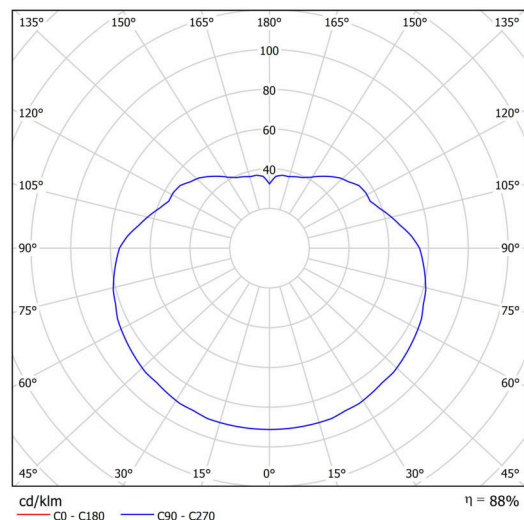

ISIS P4 PM

Kód produktu: ISI64070

Typ: LED-5L07E900Z11/PM4/a1/NK1W NB 3K##

Krátký popis svítidla: Nerez broušená závěsné LED svítidlo nouzové kombinované a PMMA stínidlo.

Technické

Typy svítidel	Nouzové kombinované
Typ montáže	závěsné - tyč
Materiál základny	nerez ocel
Materiál stínidla	lesklý polymethylmetakrylát
Barva základny	nerez broušená
Barva stínidla	bílá
Držení stínidla	ocelový držák
Umístění montáže	strop
Šířka	500 mm
Délka	500 mm
Výška	500 mm
Průměr	ø 500 mm
Délka závěsu	200 mm
Montážní otvor	none
Kabelový vstup	není
Energetická třída	D
Rázová pevnost	IK06
Provozní teplota	od 0°C do +30°C

Elektrické

Příkon	41 W
Stupeň krytí	IP40
Objemka	LED modul
Typ baterií	NiCd
Čas nouze	3 hod
Svorkovnice	není
Počet svítidel na jistič B10A	25 ks
Počet svítidel na jistič B16A	43 ks
Počet svítidel na jistič C10A	29 ks
Počet svítidel na jistič C16A	52 ks

Světelné

Světelný tok svítidla	5870 lm
Světelný tok zdroje	6670 lm
Světelný tok zdroje v nouzovém režimu	150 lm
Měrný výkon	143 lm/W
Teplota	3000 K
Životnost LED L80/B10	100000 hod
CRI	Ra80
MacAdam	3
Fotobiologická bezpečnost svítidla dle EN 62471 (Blue light hazard)	Risk group 0

Eulum data pro výpočtové programy jsou k dispozici na