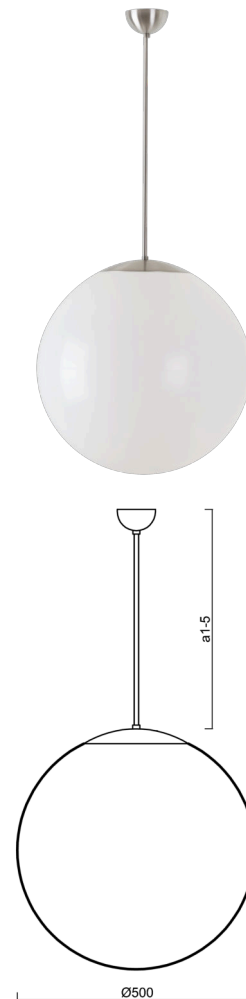

ISIS P4 PM

Kód produktu: ISI64070

Typ: LED-5L07E900Z11/PM4/a1/NK1W NB 3K##

Krátký popis svítidla: Nerez broušená závěsné LED svítidlo nouzové kombinované a PMMA stínidlo.

Technické

Typy svítidel	Nouzové kombinované
Typ montáže	závěsné - tyč
Materiál základny	nerez ocel
Materiál stínidla	lesklý polymethylmetakrylát
Barva základny	nerez broušená
Barva stínidla	bílá
Držení stínidla	ocelový držák
Umístění montáže	strop
Šířka	500 mm
Délka	500 mm
Výška	500 mm
Průměr	ø 500 mm
Délka závěsu	200 mm
Montážní otvor	none
Kabelový vstup	není
Energetická třída	D
Rázová pevnost	IK06
Provozní teplota	od 0°C do +30°C

Elektrické

Příkon	41 W
Stupeň krytí	IP40
Objemka	LED modul
Typ baterií	NiCd
Čas nouze	3 hod
Svorkovnice	není
Počet svítidel na jistič B10A	25 ks
Počet svítidel na jistič B16A	43 ks
Počet svítidel na jistič C10A	29 ks
Počet svítidel na jistič C16A	52 ks

Světelné

Světelný tok svítidla	5870 lm
Světelný tok zdroje	6670 lm
Světelný tok zdroje v nouzovém režimu	150 lm
Měrný výkon	143 lm/W
Teplota	3000 K
Životnost LED L80/B10	100000 hod
CRI	Ra80
MacAdam	3
Fotobiologická bezpečnost svítidla dle EN 62471 (Blue light hazard)	Risk group 0

Eulum data pro výpočtové programy jsou k dispozici na