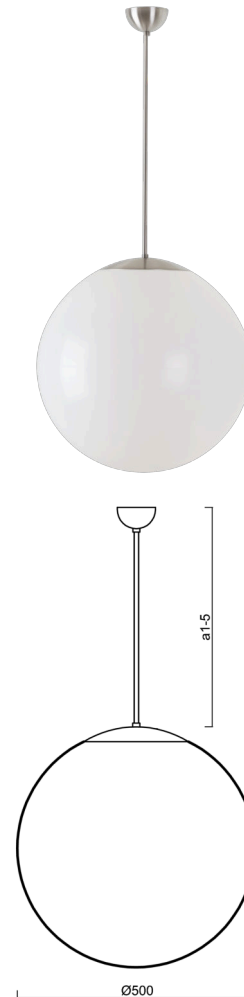

ISIS P4 PM

Kód produktu: ISI64068

Typ: LED-5L07E900Z11/PM4/a4 NB DALI 3K##

Krátký popis svítidla: Nerez broušené závěsné LED svítidlo DALI a PMMA stínidlo.

Technické

Typy svítidel	Stmívatelné
Typ montáže	závěsné - tyč
Materiál základny	nerez ocel
Materiál stínidla	lesklý polymethylmetakrylát
Barva základny	nerez broušená
Barva stínidla	bílá
Držení stínidla	ocelový držák
Umístění montáže	strop
Šířka	500 mm
Délka	500 mm
Výška	500 mm
Průměr	ø 500 mm
Délka závěsu	800 mm
Montážní otvor	none
Kabelový vstup	není
Energetická třída	D
Rázová pevnost	IK06
Provozní teplota	od -20°C do +30°C

Elektrické

Příkon	41 W
Stupeň krytí	IP40
Objímka	LED modul
Svorkovnice	není
Počet svítidel na jistič B10A	14 ks
Počet svítidel na jistič B16A	23 ks
Počet svítidel na jistič C10A	23 ks
Počet svítidel na jistič C16A	38 ks

Světelné

Světelný tok svítidla	5870 lm
Světelný tok zdroje	6670 lm
Měrný výkon	143 lm/W
Teplota	3000 K
Životnost LED L80/B10	100000 hod
CRI	Ra80
MacAdam	3
Fotobiologická bezpečnost svítidla dle EN 62471 (Blue light hazard)	Risk group 0

Eulum data pro výpočtové programy jsou k dispozici na www.osmont.cz.