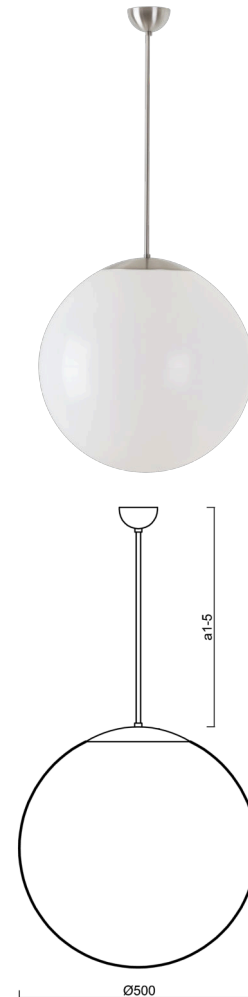

ISIS P4 PM

Kód produktu: ISI64067

Typ: LED-5L07E900Z11/PM4/a3 NB DALI 3K##

Krátký popis svítidla: Nerez broušené závěsné LED svítidlo DALI a PMMA stínidlo.

Technické

Typy svítidel	Stmívatelné
Typ montáže	závěsné - tyč
Materiál základny	nerez ocel
Materiál stínidla	lesklý polymethylmetakrylát
Barva základny	nerez broušená
Barva stínidla	bílá
Držení stínidla	ocelový držák
Umístění montáže	strop
Šířka	500 mm
Délka	500 mm
Výška	500 mm
Průměr	ø 500 mm
Délka závěsu	600 mm
Montážní otvor	none
Kabelový vstup	není
Energetická třída	D
Rázová pevnost	IK06
Provozní teplota	od -20°C do +30°C

Elektrické

Příkon	41 W
Stupeň krytí	IP40
Objemka	LED modul
Svorkovnice	není
Počet svítidel na jistič B10A	14 ks
Počet svítidel na jistič B16A	23 ks
Počet svítidel na jistič C10A	23 ks
Počet svítidel na jistič C16A	38 ks

Světelné

Světelný tok svítidla	5870 lm
Světelný tok zdroje	6670 lm
Měrný výkon	143 lm/W
Teplota	3000 K
Životnost LED L80/B10	100000 hod
CRI	Ra80
MacAdam	3
Fotobiologická bezpečnost svítidla dle EN 62471 (Blue light hazard)	Risk group 0

Eulum data pro výpočtové programy jsou k dispozici na www.osmont.cz.