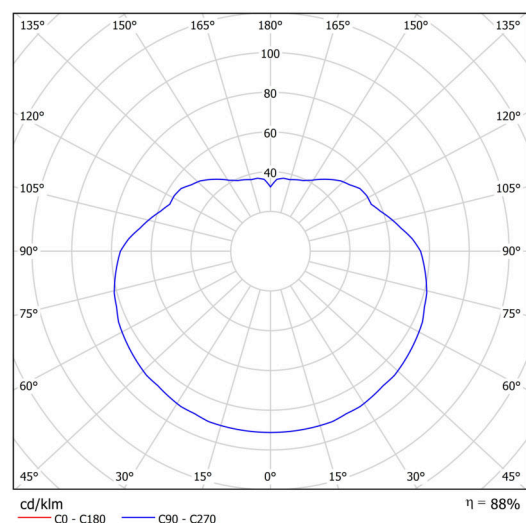

ISIS P4 PM

Kód produktu: ISI64067

Typ: LED-5L07E900Z11/PM4/a3 NB DALI 3K##

Krátký popis svítidla: Nerez broušené závěsné LED svítidlo DALI a PMMA stínidlo.

Technické

Typy svítidel	Stmívatelné
Typ montáže	závěsné - tyč
Materiál základny	nerez ocel
Materiál stínidla	lesklý polymethylmetakrylát
Barva základny	nerez broušená
Barva stínidla	bílá
Držení stínidla	ocelový držák
Umístění montáže	strop
Šířka	500 mm
Délka	500 mm
Výška	500 mm
Průměr	ø 500 mm
Délka závěsu	600 mm
Montážní otvor	none
Kabelový vstup	není
Energetická třída	D
Rázová pevnost	IK06
Provozní teplota	od -20°C do +30°C

Elektrické

Příkon	41 W
Stupeň krytí	IP40
Objemka	LED modul
Svorkovnice	není
Počet svítidel na jistič B10A	14 ks
Počet svítidel na jistič B16A	23 ks
Počet svítidel na jistič C10A	23 ks
Počet svítidel na jistič C16A	38 ks

Světelné

Světelný tok svítidla	5870 lm
Světelný tok zdroje	6670 lm
Měrný výkon	143 lm/W
Teplota	3000 K
Životnost LED L80/B10	100000 hod
CRI	Ra80
MacAdam	3
Fotobiologická bezpečnost svítidla dle EN 62471 (Blue light hazard)	Risk group 0

Eulum data pro výpočtové programy jsou k dispozici na www.osmont.cz.