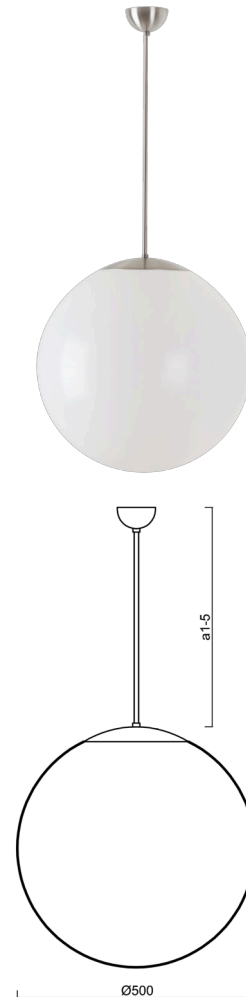

ISIS P4 PM

Kód produktu: ISI64065

Typ: LED-5L07E900Z11/PM4/a1 NB DALI 3K##

Krátký popis svítidla: Nerez broušené závěsné LED svítidlo DALI a PMMA stínidlo.

Technické

Typy svítidel	Stmívatelné
Typ montáže	závěsné - tyč
Materiál základny	nerez ocel
Materiál stínidla	lesklý polymethylmetakrylát
Barva základny	nerez broušená
Barva stínidla	bílá
Držení stínidla	ocelový držák
Umístění montáže	strop
Šířka	500 mm
Délka	500 mm
Výška	500 mm
Průměr	ø 500 mm
Délka závěsu	200 mm
Montážní otvor	none
Kabelový vstup	není
Energetická třída	D
Rázová pevnost	IK06
Provozní teplota	od -20°C do +30°C

Elektrické

Příkon	41 W
Stupeň krytí	IP40
Objímka	LED modul
Svorkovnice	není
Počet svítidel na jistič B10A	14 ks
Počet svítidel na jistič B16A	23 ks
Počet svítidel na jistič C10A	23 ks
Počet svítidel na jistič C16A	38 ks

Světelné

Světelný tok svítidla	5870 lm
Světelný tok zdroje	6670 lm
Měrný výkon	143 lm/W
Teplota	3000 K
Životnost LED L80/B10	100000 hod
CRI	Ra80
MacAdam	3
Fotobiologická bezpečnost svítidla dle EN 62471 (Blue light hazard)	Risk group 0

Eulum data pro výpočtové programy jsou k dispozici na www.osmont.cz.