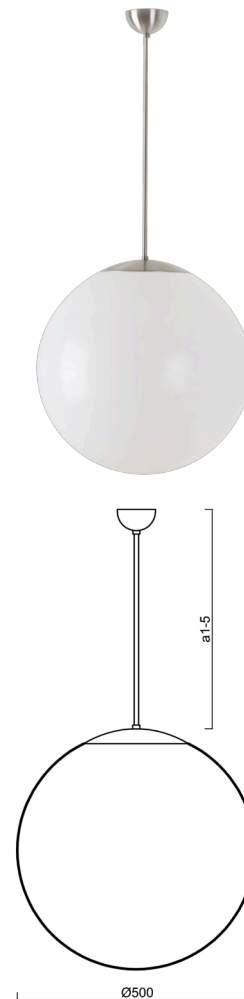

ISIS P4 PM

Kód produktu: ISI64064

Typ: LED-5L07E900Z11/PM4/a5 NB 3K##

Krátký popis svítidla: Nerez broušené závěsné LED svítidlo ON/OFF a PMMA stínidlo.

Technické

Typy svítidel	Klasické on/off
Typ montáže	závěsné - tyč
Materiál základny	nerez ocel
Materiál stínidla	lesklý polymethylmetakrylát
Barva základny	nerez broušená
Barva stínidla	bílá
Držení stínidla	ocelový držák
Umístění montáže	strop
Šířka	500 mm
Délka	500 mm
Výška	500 mm
Průměr	Ø 500 mm
Délka závěsu	1000 mm
Montážní otvor	none
Kabelový vstup	není
Energetická třída	D
Rázová pevnost	IK06
Provozní teplota	od -20°C do +30°C

Elektrické

Příkon	41 W
Stupeň krytí	IP40
Objímka	LED modul
Svorkovnice	není
Počet svítidel na jistič B10A	35 ks
Počet svítidel na jistič B16A	65 ks
Počet svítidel na jistič C10A	35 ks
Počet svítidel na jistič C16A	65 ks

Světelné

Světelný tok svítidla	5870 lm
Světelný tok zdroje	6670 lm
Měrný výkon	143 lm/W
Teplota	3000 K
Životnost LED L80/B10	100000 hod
CRI	Ra80
MacAdam	3
Fotobiologická bezpečnost svítidla dle EN 62471 (Blue light hazard)	Risk group 0

Eulum data pro výpočtové programy jsou k dispozici na www.osmont.cz.