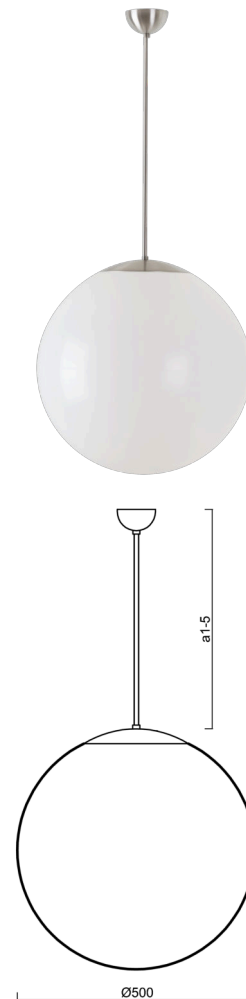

ISIS P4 PM

Kód produktu: ISI64062

Typ: LED-5L07E900Z11/PM4/a3 NB 3K##

Krátký popis svítidla: Nerez broušené závěsné LED svítidlo ON/OFF a PMMA stínidlo.

Technické

Typy svítidel	Klasické on/off
Typ montáže	závěsné - tyč
Materiál základny	nerez ocel
Materiál stínidla	lesklý polymethylmetakrylát
Barva základny	nerez broušená
Barva stínidla	bílá
Držení stínidla	ocelový držák
Umístění montáže	strop
Šířka	500 mm
Délka	500 mm
Výška	500 mm
Průměr	Ø 500 mm
Délka závěsu	600 mm
Montážní otvor	none
Kabelový vstup	není
Energetická třída	D
Rázová pevnost	IK06
Provozní teplota	od -20°C do +30°C

Elektrické

Příkon	41 W
Stupeň krytí	IP40
Objímka	LED modul
Svorkovnice	není
Počet svítidel na jistič B10A	35 ks
Počet svítidel na jistič B16A	65 ks
Počet svítidel na jistič C10A	35 ks
Počet svítidel na jistič C16A	65 ks

Světelné

Světelný tok svítidla	5870 lm
Světelný tok zdroje	6670 lm
Měrný výkon	143 lm/W
Teplota	3000 K
Životnost LED L80/B10	100000 hod
CRI	Ra80
MacAdam	3
Fotobiologická bezpečnost svítidla dle EN 62471 (Blue light hazard)	Risk group 0

Eulum data pro výpočtové programy jsou k dispozici na www.osmont.cz.