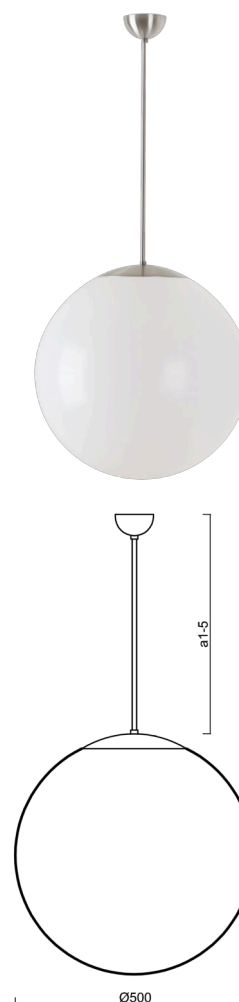

ISIS P4 PM

Kód produktu: ISI64060

Typ: LED-5L07E900Z11/PM4/a1 NB 3K##

Krátký popis svítidla: Nerez broušené závěsné LED svítidlo ON/OFF a PMMA stínidlo.

Technické

Typy svítidel	Klasické on/off
Typ montáže	závěsné - tyč
Materiál základny	nerez ocel
Materiál stínidla	lesklý polymethylmetakrylát
Barva základny	nerez broušená
Barva stínidla	bílá
Držení stínidla	ocelový držák
Umístění montáže	strop
Šířka	500 mm
Délka	500 mm
Výška	500 mm
Průměr	ø 500 mm
Délka závěsu	200 mm
Montážní otvor	none
Kabelový vstup	není
Energetická třída	D
Rázová pevnost	IK06
Provozní teplota	od -20°C do +30°C

Elektrické

Příkon	41 W
Stupeň krytí	IP40
Objímka	LED modul
Svorkovnice	není
Počet svítidel na jistič B10A	35 ks
Počet svítidel na jistič B16A	65 ks
Počet svítidel na jistič C10A	35 ks
Počet svítidel na jistič C16A	65 ks

Světelné

Světelný tok svítidla	5870 lm
Světelný tok zdroje	6670 lm
Měrný výkon	143 lm/W
Teplota	3000 K
Životnost LED L80/B10	100000 hod
CRI	Ra80
MacAdam	3
Fotobiologická bezpečnost svítidla dle EN 62471 (Blue light hazard)	Risk group 0

Eulum data pro výpočtové programy jsou k dispozici na www.osmont.cz.