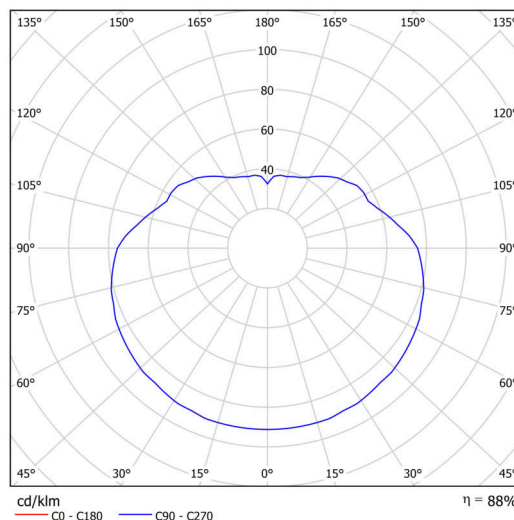

ISIS P4 PM

Kód produktu: ISI64059

Typ: LED-5L07E900Z11/PM4/a5/NK1W NL 3K##

Krátký popis svítidla: Nerez leštěné závěsné LED svítidlo nouzové kombinované a PMMA stínidlo.

Technické

Typy svítidel	Nouzové kombinované
Typ montáže	závěsné - tyč
Materiál základny	nerez ocel
Materiál stínidla	lesklý polymethylmetakrylát
Barva základny	nerez leštěná
Barva stínidla	bílá
Držení stínidla	ocelový držák
Umístění montáže	strop
Šířka	500 mm
Délka	500 mm
Výška	500 mm
Průměr	Ø 500 mm
Délka závěsu	1000 mm
Montážní otvor	none
Kabelový vstup	není
Energetická třída	D
Rázová pevnost	IK06
Provozní teplota	od 0°C do +30°C

Elektrické

Příkon	41 W
Stupeň krytí	IP40
Objímka	LED modul
Typ baterií	NiCd
Čas nouze	3 hod
Svorkovnice	není
Počet svítidel na jistič B10A	25 ks
Počet svítidel na jistič B16A	43 ks
Počet svítidel na jistič C10A	29 ks
Počet svítidel na jistič C16A	52 ks

Světelné

Světelný tok svítidla	5870 lm
Světelný tok zdroje	6670 lm
Světelný tok zdroje v nouzovém režimu	150 lm
Měrný výkon	143 lm/W
Teplota	3000 K
Životnost LED L80/B10	100000 hod
CRI	Ra80
MacAdam	3
Fotobiologická bezpečnost svítidla dle EN 62471 (Blue light hazard)	Risk group 0

Eulum data pro výpočtové programy jsou k dispozici na