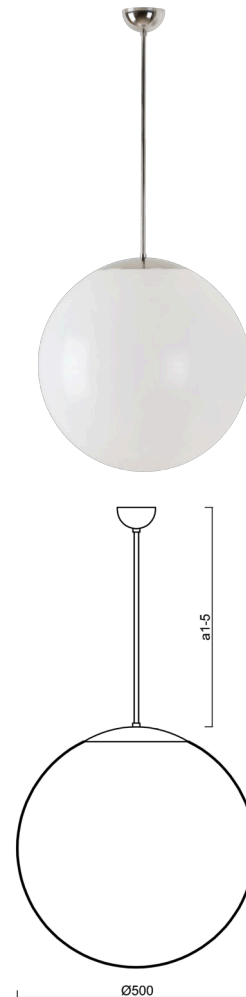

ISIS P4 PM

Kód produktu: ISI64056

Typ: LED-5L07E900Z11/PM4/a2/NK1W NL 3K##

Krátký popis svítidla: Nerez leštěné závěsné LED svítidlo nouzové kombinované a PMMA stínidlo.

Technické

Typy svítidel	Nouzové kombinované
Typ montáže	závěsné - tyč
Materiál základny	nerez ocel
Materiál stínidla	lesklý polymethylmetakrylát
Barva základny	nerez leštěná
Barva stínidla	bílá
Držení stínidla	ocelový držák
Umístění montáže	strop
Šířka	500 mm
Délka	500 mm
Výška	500 mm
Průměr	Ø 500 mm
Délka závěsu	400 mm
Montážní otvor	none
Kabelový vstup	není
Energetická třída	D
Rázová pevnost	IK06
Provozní teplota	od 0°C do +30°C

Elektrické

Příkon	41 W
Stupeň krytí	IP40
Objímka	LED modul
Typ baterií	NiCd
Čas nouze	3 hod
Svorkovnice	není
Počet svítidel na jistič B10A	25 ks
Počet svítidel na jistič B16A	43 ks
Počet svítidel na jistič C10A	29 ks
Počet svítidel na jistič C16A	52 ks

Světelné

Světelný tok svítidla	5870 lm
Světelný tok zdroje	6670 lm
Světelný tok zdroje v nouzovém režimu	150 lm
Měrný výkon	143 lm/W
Teplota	3000 K
Životnost LED L80/B10	100000 hod
CRI	Ra80
MacAdam	3
Fotobiologická bezpečnost svítidla dle EN 62471 (Blue light hazard)	Risk group 0

Eulum data pro výpočtové programy jsou k dispozici na