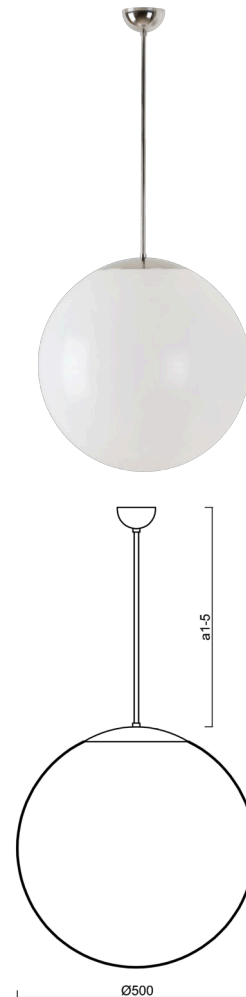

ISIS P4 PM

Kód produktu: ISI64055

Typ: LED-5L07E900Z11/PM4/a1/NK1W NL 3K##

Krátký popis svítidla: Nerez leštěné závěsné LED svítidlo nouzové kombinované a PMMA stínidlo.

Technické

Typy svítidel	Nouzové kombinované
Typ montáže	závěsné - tyč
Materiál základny	nerez ocel
Materiál stínidla	lesklý polymethylmetakrylát
Barva základny	nerez leštěná
Barva stínidla	bílá
Držení stínidla	ocelový držák
Umístění montáže	strop
Šířka	500 mm
Délka	500 mm
Výška	500 mm
Průměr	ø 500 mm
Délka závěsu	200 mm
Montážní otvor	none
Kabelový vstup	není
Energetická třída	D
Rázová pevnost	IK06
Provozní teplota	od 0°C do +30°C

Elektrické

Příkon	41 W
Stupeň krytí	IP40
Objemka	LED modul
Typ baterií	NiCd
Čas nouze	3 hod
Svorkovnice	není
Počet svítidel na jistič B10A	25 ks
Počet svítidel na jistič B16A	43 ks
Počet svítidel na jistič C10A	29 ks
Počet svítidel na jistič C16A	52 ks

Světelné

Světelný tok svítidla	5870 lm
Světelný tok zdroje	6670 lm
Světelný tok zdroje v nouzovém režimu	150 lm
Měrný výkon	143 lm/W
Teplota	3000 K
Životnost LED L80/B10	100000 hod
CRI	Ra80
MacAdam	3
Fotobiologická bezpečnost svítidla dle EN 62471 (Blue light hazard)	Risk group 0

Eulum data pro výpočtové programy jsou k dispozici na