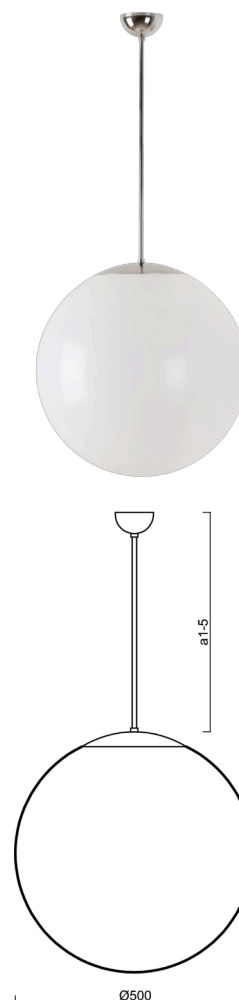

ISIS P4 PM

Kód produktu: ISI64052

Typ: LED-5L07E900Z11/PM4/a3 NL DALI 3K##

Krátký popis svítidla: Nerez leštěné závěsné LED svítidlo DALI a PMMA stínidlo.

Technické

Typy svítidel	Stmívatelné
Typ montáže	závěsné - tyč
Materiál základny	nerez ocel
Materiál stínidla	lesklý polymethylmetakrylát
Barva základny	nerez leštěná
Barva stínidla	bílá
Držení stínidla	ocelový držák
Umístění montáže	strop
Šířka	500 mm
Délka	500 mm
Výška	500 mm
Průměr	ø 500 mm
Délka závěsu	600 mm
Montážní otvor	none
Kabelový vstup	není
Energetická třída	D
Rázová pevnost	IK06
Provozní teplota	od -20°C do +30°C

Elektrické

Příkon	41 W
Stupeň krytí	IP40
Objemka	LED modul
Svorkovnice	není
Počet svítidel na jistič B10A	14 ks
Počet svítidel na jistič B16A	23 ks
Počet svítidel na jistič C10A	23 ks
Počet svítidel na jistič C16A	38 ks

Světelné

Světelný tok svítidla	5870 lm
Světelný tok zdroje	6670 lm
Měrný výkon	143 lm/W
Teplota	3000 K
Životnost LED L80/B10	100000 hod
CRI	Ra80
MacAdam	3
Fotobiologická bezpečnost svítidla dle EN 62471 (Blue light hazard)	Risk group 0

Eulum data pro výpočtové programy jsou k dispozici na www.osmont.cz.