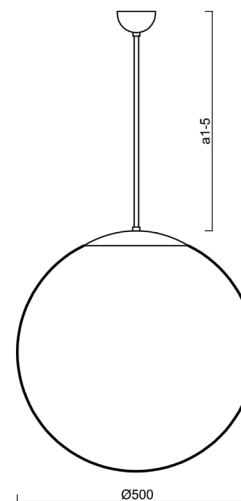

ISIS P4 PM

Kód produktu: ISI64050

Typ: LED-5L07E900Z11/PM4/a1 NL DALI 3K##

Krátký popis svítidla: Nerez leštěné závěsné LED svítidlo DALI a PMMA stínidlo.

Technické

Typy svítidel	Stmívatelné
Typ montáže	závěsné - tyč
Materiál základny	nerez ocel
Materiál stínidla	lesklý polymethylmetakrylát
Barva základny	nerez leštěná
Barva stínidla	bílá
Držení stínidla	ocelový držák
Umístění montáže	strop
Šířka	500 mm
Délka	500 mm
Výška	500 mm
Průměr	ø 500 mm
Délka závěsu	200 mm
Montážní otvor	none
Kabelový vstup	není
Energetická třída	D
Rázová pevnost	IK06
Provozní teplota	od -20°C do +30°C

Elektrické

Příkon	41 W
Stupeň krytí	IP40
Objímka	LED modul
Svorkovnice	není
Počet svítidel na jistič B10A	14 ks
Počet svítidel na jistič B16A	23 ks
Počet svítidel na jistič C10A	23 ks
Počet svítidel na jistič C16A	38 ks

Světelné

Světelný tok svítidla	5870 lm
Světelný tok zdroje	6670 lm
Měrný výkon	143 lm/W
Teplota	3000 K
Životnost LED L80/B10	100000 hod
CRI	Ra80
MacAdam	3
Fotobiologická bezpečnost svítidla dle EN 62471 (Blue light hazard)	Risk group 0

Eulum data pro výpočtové programy jsou k dispozici na www.osmont.cz.