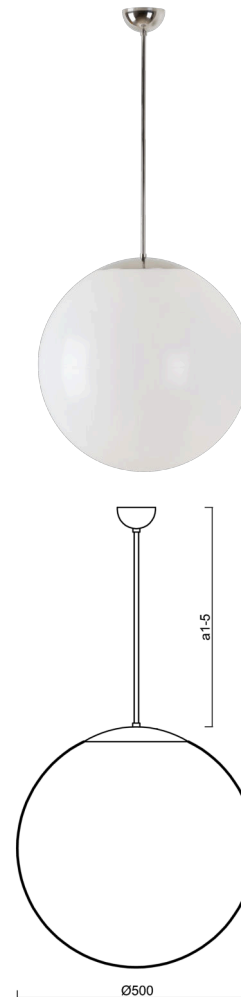

ISIS P4 PM

Kód produktu: ISI64049

Typ: LED-5L07E900Z11/PM4/a5 NL 3K##

Krátký popis svítidla: Nerez leštěné závěsné LED svítidlo ON/OFF a PMMA stínidlo.

Technické

Typy svítidel	Klasické on/off
Typ montáže	závěsné - tyč
Materiál základny	nerez ocel
Materiál stínidla	lesklý polymethylmetakrylát
Barva základny	nerez leštěná
Barva stínidla	bílá
Držení stínidla	ocelový držák
Umístění montáže	strop
Šířka	500 mm
Délka	500 mm
Výška	500 mm
Průměr	Ø 500 mm
Délka závěsu	1000 mm
Montážní otvor	none
Kabelový vstup	není
Energetická třída	D
Rázová pevnost	IK06
Provozní teplota	od -20°C do +30°C

Elektrické

Příkon	41 W
Stupeň krytí	IP40
Objímka	LED modul
Svorkovnice	není
Počet svítidel na jistič B10A	35 ks
Počet svítidel na jistič B16A	65 ks
Počet svítidel na jistič C10A	35 ks
Počet svítidel na jistič C16A	65 ks

Světelné

Světelný tok svítidla	5870 lm
Světelný tok zdroje	6670 lm
Měrný výkon	143 lm/W
Teplota	3000 K
Životnost LED L80/B10	100000 hod
CRI	Ra80
MacAdam	3
Fotobiologická bezpečnost svítidla dle EN 62471 (Blue light hazard)	Risk group 0

Eulum data pro výpočtové programy jsou k dispozici na www.osmont.cz.