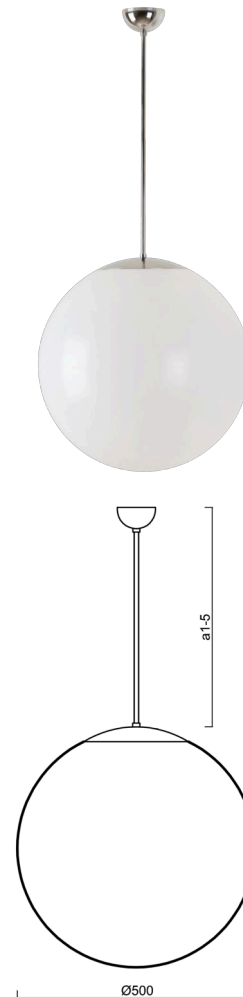

ISIS P4 PM

Kód produktu: ISI64048

Typ: LED-5L07E900Z11/PM4/a4 NL 3K##

Krátký popis svítidla: Nerez leštěné závěsné LED svítidlo ON/OFF a PMMA stínidlo.

Technické

Typy svítidel	Klasické on/off
Typ montáže	závěsné - tyč
Materiál základny	nerez ocel
Materiál stínidla	lesklý polymethylmetakrylát
Barva základny	nerez leštěná
Barva stínidla	bílá
Držení stínidla	ocelový držák
Umístění montáže	strop
Šířka	500 mm
Délka	500 mm
Výška	500 mm
Průměr	Ø 500 mm
Délka závěsu	800 mm
Montážní otvor	none
Kabelový vstup	není
Energetická třída	D
Rázová pevnost	IK06
Provozní teplota	od -20°C do +30°C

Elektrické

Příkon	41 W
Stupeň krytí	IP40
Objímka	LED modul
Svorkovnice	není
Počet svítidel na jistič B10A	35 ks
Počet svítidel na jistič B16A	65 ks
Počet svítidel na jistič C10A	35 ks
Počet svítidel na jistič C16A	65 ks

Světelné

Světelný tok svítidla	5870 lm
Světelný tok zdroje	6670 lm
Měrný výkon	143 lm/W
Teplota	3000 K
Životnost LED L80/B10	100000 hod
CRI	Ra80
MacAdam	3
Fotobiologická bezpečnost svítidla dle EN 62471 (Blue light hazard)	Risk group 0

Eulum data pro výpočtové programy jsou k dispozici na www.osmont.cz.