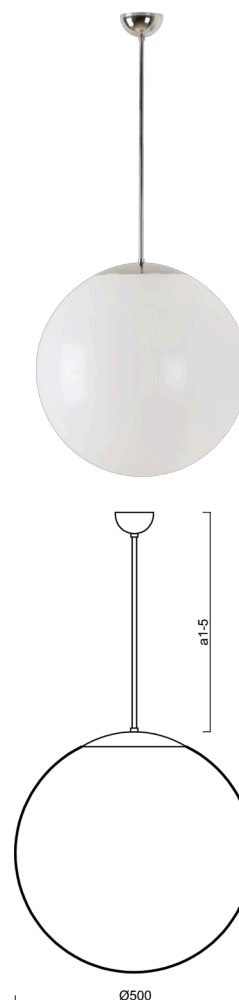

ISIS P4 PM

Kód produktu: ISI64046

Typ: LED-5L07E900Z11/PM4/a2 NL 3K##

Krátký popis svítidla: Nerez leštěné závěsné LED svítidlo ON/OFF a PMMA stínidlo.

Technické

Typy svítidel	Klasické on/off
Typ montáže	závěsné - tyč
Materiál základny	nerez ocel
Materiál stínidla	lesklý polymethylmetakrylát
Barva základny	nerez leštěná
Barva stínidla	bílá
Držení stínidla	ocelový držák
Umístění montáže	strop
Šířka	500 mm
Délka	500 mm
Výška	500 mm
Průměr	Ø 500 mm
Délka závěsu	400 mm
Montážní otvor	none
Kabelový vstup	není
Energetická třída	D
Rázová pevnost	IK06
Provozní teplota	od -20°C do +30°C

Elektrické

Příkon	41 W
Stupeň krytí	IP40
Objímka	LED modul
Svorkovnice	není
Počet svítidel na jistič B10A	35 ks
Počet svítidel na jistič B16A	65 ks
Počet svítidel na jistič C10A	35 ks
Počet svítidel na jistič C16A	65 ks

Světelné

Světelný tok svítidla	5870 lm
Světelný tok zdroje	6670 lm
Měrný výkon	143 lm/W
Teplota	3000 K
Životnost LED L80/B10	100000 hod
CRI	Ra80
MacAdam	3
Fotobiologická bezpečnost svítidla dle EN 62471 (Blue light hazard)	Risk group 0

Eulum data pro výpočtové programy jsou k dispozici na www.osmont.cz.