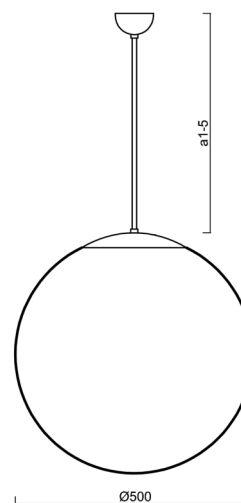

ISIS P4 PM

Kód produktu: ISI64044

Typ: LED-5L07E900Z11/PM4/a5/NK1W MS 3K##

Krátký popis svítidla: Mosazné závěsné LED svítidlo nouzové kombinované a PMMA stínidlo.

Technické

Typy svítidel	Nouzové kombinované
Typ montáže	závěsné - tyč
Materiál základny	Mosaz
Materiál stínidla	lesklý polymethylmetakrylát
Barva základny	mosaz leštěná
Barva stínidla	bílá
Držení stínidla	ocelový držák
Umístění montáže	strop
Šířka	500 mm
Délka	500 mm
Výška	500 mm
Průměr	ø 500 mm
Délka závěsu	1000 mm
Montážní otvor	none
Kabelový vstup	není
Energetická třída	D
Rázová pevnost	IK06
Provozní teplota	od 0°C do +30°C

Elektrické

Příkon	41 W
Stupeň krytí	IP40
Objímka	LED modul
Typ baterií	NiCd
Čas nouze	3 hod
Svorkovnice	není
Počet svítidel na jistič B10A	25 ks
Počet svítidel na jistič B16A	43 ks
Počet svítidel na jistič C10A	29 ks
Počet svítidel na jistič C16A	52 ks

Světelné

Světelný tok svítidla	5870 lm
Světelný tok zdroje	6670 lm
Světelný tok zdroje v nouzovém režimu	150 lm
Měrný výkon	143 lm/W
Teplota	3000 K
Životnost LED L80/B10	100000 hod
CRI	Ra80
MacAdam	3
Fotobiologická bezpečnost svítidla dle EN 62471 (Blue light hazard)	Risk group 0

Eulum data pro výpočtové programy jsou k dispozici na