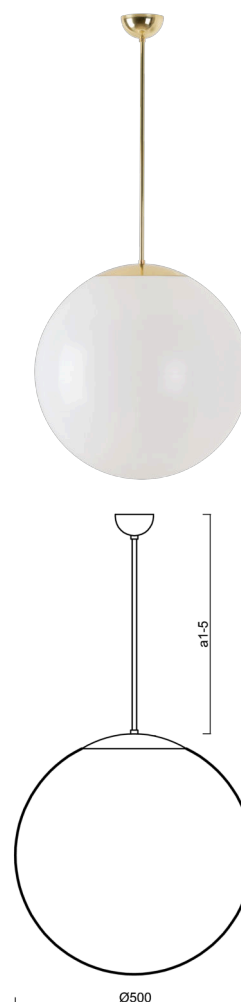

ISIS P4 PM

Kód produktu: ISI64043

Typ: LED-5L07E900Z11/PM4/a4/NK1W MS 3K##

Krátký popis svítidla: Mosazné závěsné LED svítidlo nouzové kombinované a PMMA stínidlo.

Technické

Typy svítidel	Nouzové kombinované
Typ montáže	závěsné - tyč
Materiál základny	Mosaz
Materiál stínidla	lesklý polymethylmetakrylát
Barva základny	mosaz leštěná
Barva stínidla	bílá
Držení stínidla	ocelový držák
Umístění montáže	strop
Šířka	500 mm
Délka	500 mm
Výška	500 mm
Průměr	ø 500 mm
Délka závěsu	800 mm
Montážní otvor	none
Kabelový vstup	není
Energetická třída	D
Rázová pevnost	IK06
Provozní teplota	od 0°C do +30°C

Elektrické

Příkon	41 W
Stupeň krytí	IP40
Objímka	LED modul
Typ baterií	NiCd
Čas nouze	3 hod
Svorkovnice	není
Počet svítidel na jistič B10A	25 ks
Počet svítidel na jistič B16A	43 ks
Počet svítidel na jistič C10A	29 ks
Počet svítidel na jistič C16A	52 ks

Světelné

Světelný tok svítidla	5870 lm
Světelný tok zdroje	6670 lm
Světelný tok zdroje v nouzovém režimu	150 lm
Měrný výkon	143 lm/W
Teplota	3000 K
Životnost LED L80/B10	100000 hod
CRI	Ra80
MacAdam	3
Fotobiologická bezpečnost svítidla dle EN 62471 (Blue light hazard)	Risk group 0

Eulum data pro výpočtové programy jsou k dispozici na