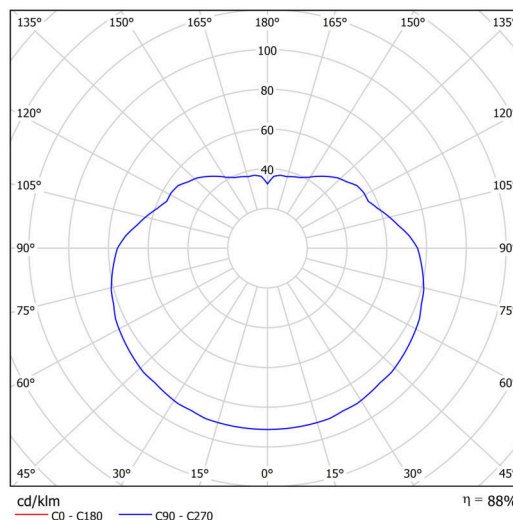

ISIS P4 PM

Kód produktu: ISI64043

Typ: LED-5L07E900Z11/PM4/a4/NK1W MS 3K##

Krátký popis svítidla: Mosazné závěsné LED svítidlo nouzové kombinované a PMMA stínidlo.

Technické

Typy svítidel	Nouzové kombinované
Typ montáže	závěsné - tyč
Materiál základny	Mosaz
Materiál stínidla	lesklý polymethylmetakrylát
Barva základny	mosaz leštěná
Barva stínidla	bílá
Držení stínidla	ocelový držák
Umístění montáže	strop
Šířka	500 mm
Délka	500 mm
Výška	500 mm
Průměr	ø 500 mm
Délka závěsu	800 mm
Montážní otvor	none
Kabelový vstup	není
Energetická třída	D
Rázová pevnost	IK06
Provozní teplota	od 0°C do +30°C

Elektrické

Příkon	41 W
Stupeň krytí	IP40
Objímka	LED modul
Typ baterií	NiCd
Čas nouze	3 hod
Svorkovnice	není
Počet svítidel na jistič B10A	25 ks
Počet svítidel na jistič B16A	43 ks
Počet svítidel na jistič C10A	29 ks
Počet svítidel na jistič C16A	52 ks

Světelné

Světelný tok svítidla	5870 lm
Světelný tok zdroje	6670 lm
Světelný tok zdroje v nouzovém režimu	150 lm
Měrný výkon	143 lm/W
Teplota	3000 K
Životnost LED L80/B10	100000 hod
CRI	Ra80
MacAdam	3
Fotobiologická bezpečnost svítidla dle EN 62471 (Blue light hazard)	Risk group 0

Eulum data pro výpočtové programy jsou k dispozici na