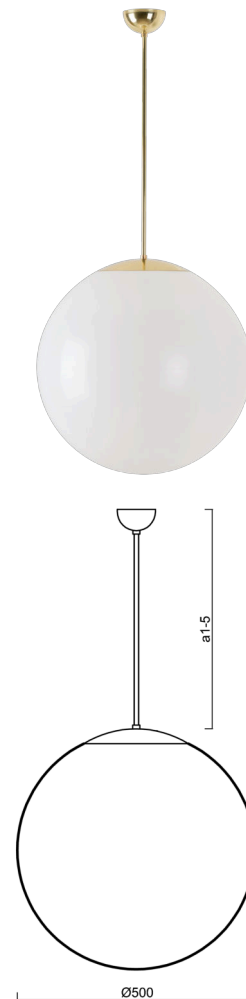

ISIS P4 PM

Kód produktu: ISI64042

Typ: LED-5L07E900Z11/PM4/a3/NK1W MS 3K##

Krátký popis svítidla: Mosazné závěsné LED svítidlo nouzové kombinované a PMMA stínidlo.

Technické

Typy svítidel	Nouzové kombinované
Typ montáže	závěsné - tyč
Materiál základny	Mosaz
Materiál stínidla	lesklý polymethylmetakrylát
Barva základny	mosaz leštěná
Barva stínidla	bílá
Držení stínidla	ocelový držák
Umístění montáže	strop
Šířka	500 mm
Délka	500 mm
Výška	500 mm
Průměr	ø 500 mm
Délka závěsu	600 mm
Montážní otvor	none
Kabelový vstup	není
Energetická třída	D
Rázová pevnost	IK06
Provozní teplota	od 0°C do +30°C

Elektrické

Příkon	41 W
Stupeň krytí	IP40
Objemka	LED modul
Typ baterií	NiCd
Čas nouze	3 hod
Svorkovnice	není
Počet svítidel na jistič B10A	25 ks
Počet svítidel na jistič B16A	43 ks
Počet svítidel na jistič C10A	29 ks
Počet svítidel na jistič C16A	52 ks

Světelné

Světelný tok svítidla	5870 lm
Světelný tok zdroje	6670 lm
Světelný tok zdroje v nouzovém režimu	150 lm
Měrný výkon	143 lm/W
Teplota	3000 K
Životnost LED L80/B10	100000 hod
CRI	Ra80
MacAdam	3
Fotobiologická bezpečnost svítidla dle EN 62471 (Blue light hazard)	Risk group 0

Eulum data pro výpočtové programy jsou k dispozici na