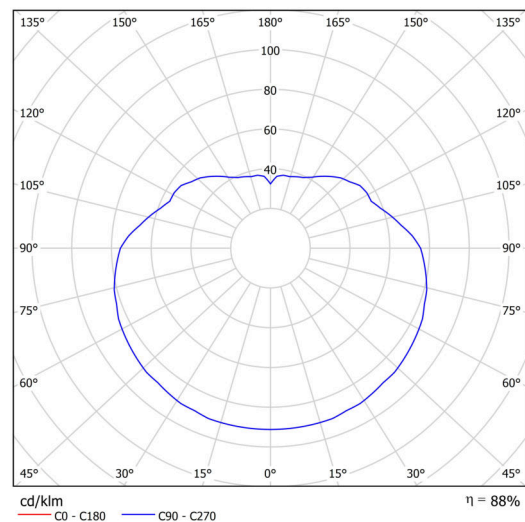

ISIS P4 PM

Kód produktu: ISI64040

Typ: LED-5L07E900Z11/PM4/a1/NK1W MS 3K##

Krátký popis svítidla: Mosazné závěsné LED svítidlo nouzové kombinované a PMMA stínidlo.

Technické

Typy svítidel	Nouzové kombinované
Typ montáže	závěsné - tyč
Materiál základny	Mosaz
Materiál stínidla	lesklý polymethylmetakrylát
Barva základny	mosaz leštěná
Barva stínidla	bílá
Držení stínidla	ocelový držák
Umístění montáže	strop
Šířka	500 mm
Délka	500 mm
Výška	500 mm
Průměr	ø 500 mm
Délka závěsu	200 mm
Montážní otvor	none
Kabelový vstup	není
Energetická třída	D
Rázová pevnost	IK06
Provozní teplota	od 0°C do +30°C

Elektrické

Příkon	41 W
Stupeň krytí	IP40
Objemka	LED modul
Typ baterií	NiCd
Čas nouze	3 hod
Svorkovnice	není
Počet svítidel na jistič B10A	25 ks
Počet svítidel na jistič B16A	43 ks
Počet svítidel na jistič C10A	29 ks
Počet svítidel na jistič C16A	52 ks

Světelné

Světelný tok svítidla	5870 lm
Světelný tok zdroje	6670 lm
Světelný tok zdroje v nouzovém režimu	150 lm
Měrný výkon	143 lm/W
Teplota	3000 K
Životnost LED L80/B10	100000 hod
CRI	Ra80
MacAdam	3
Fotobiologická bezpečnost svítidla dle EN 62471 (Blue light hazard)	Risk group 0

Eulum data pro výpočtové programy jsou k dispozici na