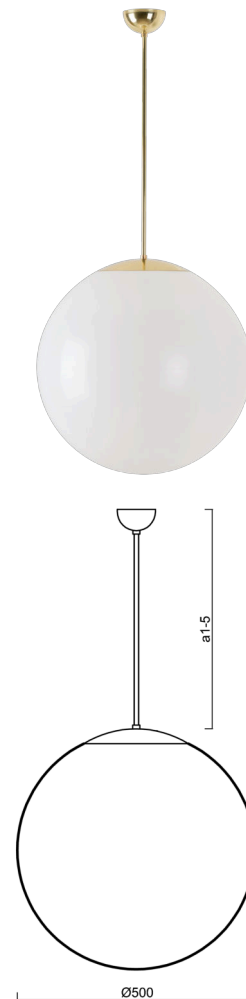

ISIS P4 PM

Kód produktu: ISI64040

Typ: LED-5L07E900Z11/PM4/a1/NK1W MS 3K##

Krátký popis svítidla: Mosazné závěsné LED svítidlo nouzové kombinované a PMMA stínidlo.

Technické

Typy svítidel	Nouzové kombinované
Typ montáže	závěsné - tyč
Materiál základny	Mosaz
Materiál stínidla	lesklý polymethylmetakrylát
Barva základny	mosaz leštěná
Barva stínidla	bílá
Držení stínidla	ocelový držák
Umístění montáže	strop
Šířka	500 mm
Délka	500 mm
Výška	500 mm
Průměr	ø 500 mm
Délka závěsu	200 mm
Montážní otvor	none
Kabelový vstup	není
Energetická třída	D
Rázová pevnost	IK06
Provozní teplota	od 0°C do +30°C

Elektrické

Příkon	41 W
Stupeň krytí	IP40
Objemka	LED modul
Typ baterií	NiCd
Čas nouze	3 hod
Svorkovnice	není
Počet svítidel na jistič B10A	25 ks
Počet svítidel na jistič B16A	43 ks
Počet svítidel na jistič C10A	29 ks
Počet svítidel na jistič C16A	52 ks

Světelné

Světelný tok svítidla	5870 lm
Světelný tok zdroje	6670 lm
Světelný tok zdroje v nouzovém režimu	150 lm
Měrný výkon	143 lm/W
Teplota	3000 K
Životnost LED L80/B10	100000 hod
CRI	Ra80
MacAdam	3
Fotobiologická bezpečnost svítidla dle EN 62471 (Blue light hazard)	Risk group 0

Eulum data pro výpočtové programy jsou k dispozici na