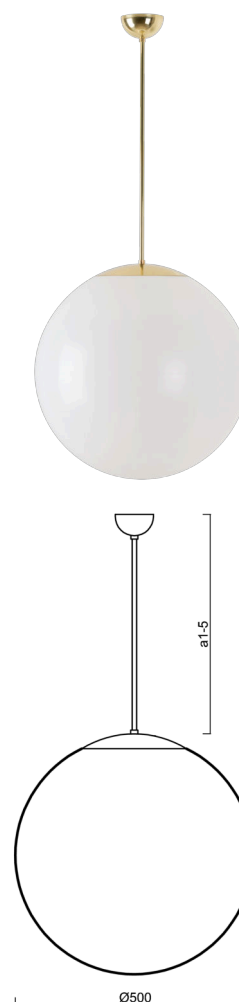

ISIS P4 PM

Kód produktu: ISI64039

Typ: LED-5L07E900Z11/PM4/a5 MS DALI 3K##

Krátký popis svítidla: Mosazné závěsné LED svítidlo DALI a PMMA stínidlo.

Technické

Typy svítidel	Stmívatelné
Typ montáže	závěsné - tyč
Materiál základny	Mosaz
Materiál stínidla	lesklý polymethylmetakrylát
Barva základny	mosaz leštěná
Barva stínidla	bílá
Držení stínidla	ocelový držák
Umístění montáže	strop
Šířka	500 mm
Délka	500 mm
Výška	500 mm
Průměr	Ø 500 mm
Délka závěsu	1000 mm
Montážní otvor	none
Kabelový vstup	není
Energetická třída	D
Rázová pevnost	IK06
Provozní teplota	od -20°C do +30°C

Elektrické

Příkon	41 W
Stupeň krytí	IP40
Objímka	LED modul
Svorkovnice	není
Počet svítidel na jistič B10A	14 ks
Počet svítidel na jistič B16A	23 ks
Počet svítidel na jistič C10A	23 ks
Počet svítidel na jistič C16A	38 ks

Světelné

Světelný tok svítidla	5870 lm
Světelný tok zdroje	6670 lm
Měrný výkon	143 lm/W
Teplota	3000 K
Životnost LED L80/B10	100000 hod
CRI	Ra80
MacAdam	3
Fotobiologická bezpečnost svítidla dle EN 62471 (Blue light hazard)	Risk group 0

Eulum data pro výpočtové programy jsou k dispozici na www.osmont.cz.