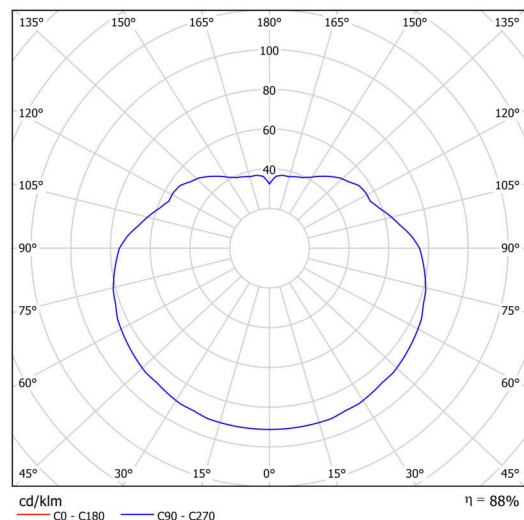

ISIS P4 PM

Kód produktu: ISI64038

Typ: LED-5L07E900Z11/PM4/a4 MS DALI 3K##

Krátký popis svítidla: Mosazné závěsné LED svítidlo DALI a PMMA stínidlo.

Technické

Typy svítidel	Stmívatelné
Typ montáže	závěsné - tyč
Materiál základny	Mosaz
Materiál stínidla	lesklý polymethylmetakrylát
Barva základny	mosaz leštěná
Barva stínidla	bílá
Držení stínidla	ocelový držák
Umístění montáže	strop
Šířka	500 mm
Délka	500 mm
Výška	500 mm
Průměr	Ø 500 mm
Délka závěsu	800 mm
Montážní otvor	none
Kabelový vstup	není
Energetická třída	D
Rázová pevnost	IK06
Provozní teplota	od -20°C do +30°C

Elektrické

Příkon	41 W
Stupeň krytí	IP40
Objímka	LED modul
Svorkovnice	není
Počet svítidel na jistič B10A	14 ks
Počet svítidel na jistič B16A	23 ks
Počet svítidel na jistič C10A	23 ks
Počet svítidel na jistič C16A	38 ks

Světelné

Světelný tok svítidla	5870 lm
Světelný tok zdroje	6670 lm
Měrný výkon	143 lm/W
Teplota	3000 K
Životnost LED L80/B10	100000 hod
CRI	Ra80
MacAdam	3
Fotobiologická bezpečnost svítidla dle EN 62471 (Blue light hazard)	Risk group 0

Eulum data pro výpočtové programy jsou k dispozici na www.osmont.cz.