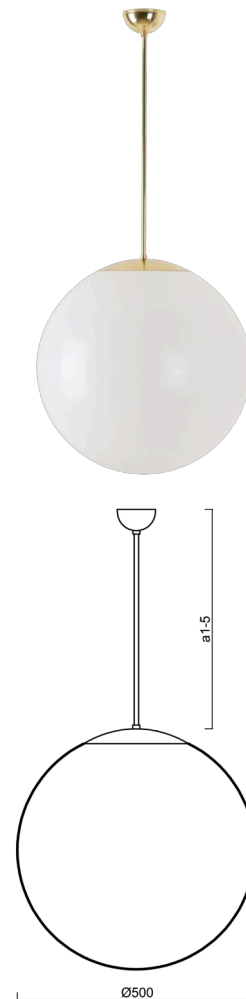

ISIS P4 PM

Kód produktu: ISI64038

Typ: LED-5L07E900Z11/PM4/a4 MS DALI 3K##

Krátký popis svítidla: Mosazné závěsné LED svítidlo DALI a PMMA stínidlo.

Technické

Typy svítidel	Stmívatelné
Typ montáže	závěsné - tyč
Materiál základny	Mosaz
Materiál stínidla	lesklý polymethylmetakrylát
Barva základny	mosaz leštěná
Barva stínidla	bílá
Držení stínidla	ocelový držák
Umístění montáže	strop
Šířka	500 mm
Délka	500 mm
Výška	500 mm
Průměr	Ø 500 mm
Délka závěsu	800 mm
Montážní otvor	none
Kabelový vstup	není
Energetická třída	D
Rázová pevnost	IK06
Provozní teplota	od -20°C do +30°C

Elektrické

Příkon	41 W
Stupeň krytí	IP40
Objímka	LED modul
Svorkovnice	není
Počet svítidel na jistič B10A	14 ks
Počet svítidel na jistič B16A	23 ks
Počet svítidel na jistič C10A	23 ks
Počet svítidel na jistič C16A	38 ks

Světelné

Světelný tok svítidla	5870 lm
Světelný tok zdroje	6670 lm
Měrný výkon	143 lm/W
Teplota	3000 K
Životnost LED L80/B10	100000 hod
CRI	Ra80
MacAdam	3
Fotobiologická bezpečnost svítidla dle EN 62471 (Blue light hazard)	Risk group 0

Eulum data pro výpočtové programy jsou k dispozici na www.osmont.cz.